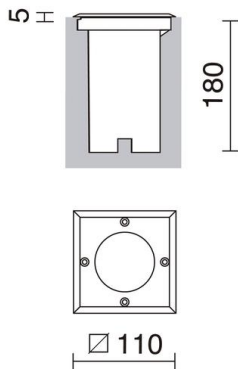

# BORA 037B-G21X1A-30

Recessed floor BORA IP67 GU10 4.50W Stainless steel

Familia de empotrables de suelo apta para uso exterior Bora, cumpliendo con un grado de protección IP67, se presenta con un aro exterior en acero inoxidable. Diseñado para alojar lámparas GU10 LED incluye dos salidas de cables para facilitar la instalación pasante, pudiéndose encontrar en una versión con lámpara fija con aro exterior redondo o cuadrado y en una versión orientable con aro redondo. Son luminarias diseñadas para iluminar las zonas de paso en los espacios exteriores.

## GENERAL DATA

Category	Recessed
Family	Bora
Finish	[30] Stainless steel
Location	Outdoor
Installation	Floor
Body material	Aluminum
Diffuser material	Transparent glass
Frame material	Inox aisi 316
ETIM class	EC000758
EAN	8435258630266

## TECHNICAL DATA

Dimensions	Height x Width x Largo x Depth: 5mm x 110mm x 110mm x 180mm
IP	IP67
IK	08
Dinamic pressure	2.000.0 Kg / 25.0 Km/h
Protection class	Class I
Frequency	50/60 Hz
Input voltage	110-240V AC V
Auxiliary gear	Without equipment, not needed
Weight	0.65 Kg
Cable outlets	2
Cut hole box included	Yes
Cut hole dimensions	Diameter x Depth (mm): 92 x 180
ECORAE category I	CAT-A
ECORAE I	0.25
Periodic maintenance	Yes
Flammable surfaces	Yes