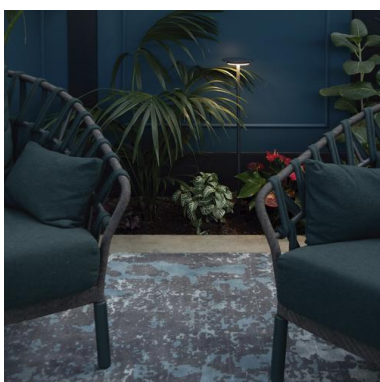

DUOMO 1069B-L3011FC0-04

Bollard DUOMO IP65 LED SMD 11W 1420lm(800lm) CRI80 2700K 300mm Anthracite

COMPLEMENTARY IMAGES

PRODUCTS OF THE SAME FAMILY

Duomo Wall