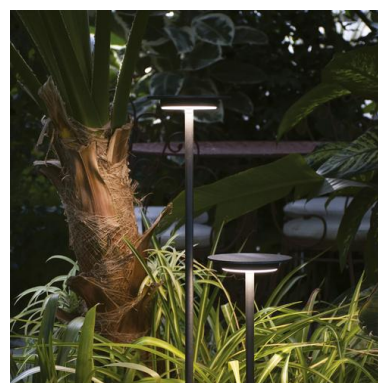

DUOMO 1069B-L3011FC0-04

Bollard DUOMO IP65 LED SMD 11W 1420lm(800lm) CRI80 2700K 300mm Anthracite

COMPLEMENTARY IMAGES

PRODUCTS OF THE SAME FAMILY

Duomo Wall