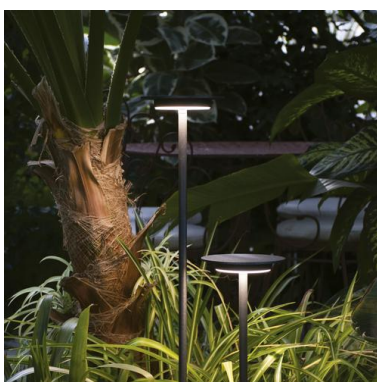

DUOMO 1069C-L3011FC0-04

Bollard DUOMO IP65 LED SMD 11W 1420lm(800lm) CRI80 2700K 600mm Anthracite

COMPLEMENTARY IMAGES

PRODUCTS OF THE SAME FAMILY

Duomo H300

Duomo Wall