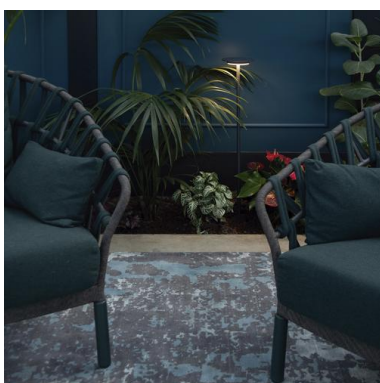

DUOMO 1069C-L3011FC0-04

Bollard DUOMO IP65 LED SMD 11W 1420lm(800lm) CRI80 2700K 600mm Anthracite

COMPLEMENTARY IMAGES

PRODUCTS OF THE SAME FAMILY

Duomo H300

Duomo Wall