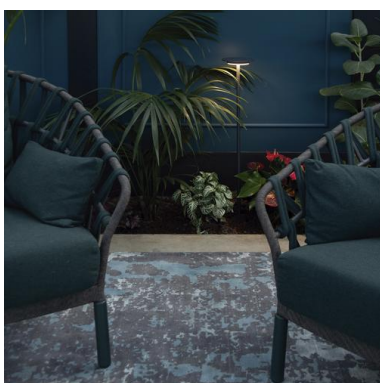

DUOMO 1069C-L3111FC0-04

Bollard DUOMO IP65 LED SMD 11W 1420lm(800lm) CRI80 3000K 600mm Anthracite

COMPLEMENTARY IMAGES

PRODUCTS OF THE SAME FAMILY

Duomo H300

Duomo Wall