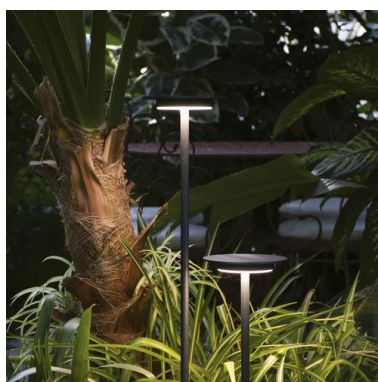

DUOMO 1069C-L3111FC0-04

Bollard DUOMO IP65 LED SMD 11W 1420lm(800lm) CRI80 3000K 600mm Anthracite

COMPLEMENTARY IMAGES

PRODUCTS OF THE SAME FAMILY

Duomo H300

Duomo Wall