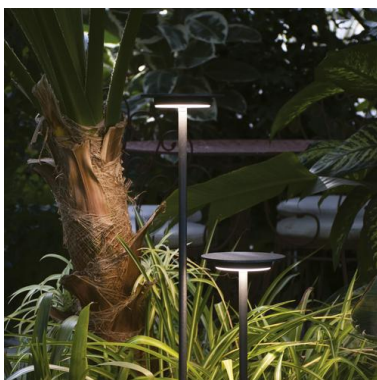

DUOMO 1069C-L3311FC0-04

Bollard DUOMO IP65 LED SMD 11W 1510lm(880lm) CRI80 4000K 600mm Anthracite

COMPLEMENTARY IMAGES

PRODUCTS OF THE SAME FAMILY

Duomo H300

Duomo Wall