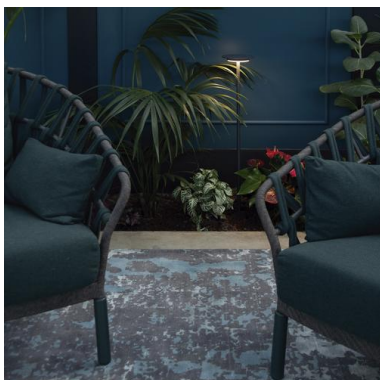

DUOMO 1069C-L3311FC0-04

Bollard DUOMO IP65 LED SMD 11W 1510lm(880lm) CRI80 4000K 600mm Anthracite

COMPLEMENTARY IMAGES

PRODUCTS OF THE SAME FAMILY

Duomo H300

Duomo Wall