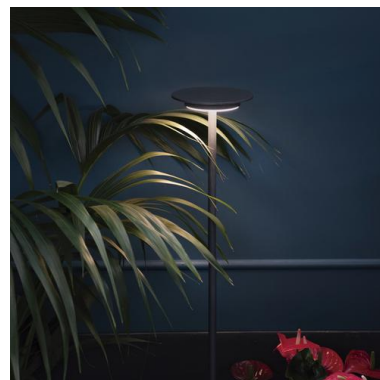

DUOMO 1069C-L3311FC0-04

Bollard DUOMO IP65 LED SMD 11W 1510lm(880lm) CRI80 4000K 600mm Anthracite

COMPLEMENTARY IMAGES

PRODUCTS OF THE SAME FAMILY

Duomo H300

Duomo Wall