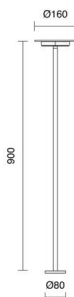

# DUOMO 1069D-L3011FC0-04

Bollard DUOMO IP65 LED SMD 11W 1420lm(800lm) CRI80 2700K 600mm Anthracite

DUOMO, con su diseño fino, ligero y discreto, aporta un concepto destinado a favorecer la esencia de la luz integrándose en el entorno natural con armonía y sutileza. Es, por tanto, una colección de balizas de jardín caracterizadas por un fino anillo de luz, diseñada para realzar la delicadeza y la exclusividad de los espacios. Gracias a sus tres alturas, a la posibilidad de instalación con base, caja o piqueta, y a la posibilidad de completar la colección con la versión de pared hace que su luz difusa y fluida pueda adaptarse a cualquier ambiente. Su uso ideal es la colocación en zonas verdes, arbustos, zonas de estar al aire libre o caminos sugerentes

### GENERAL DATA

Category	Bollards and columns
Family	Duomo
Finish	[04] Anthracite
Location	Outdoor
Installation	Floor
Body material	Aluminum
Diffuser material	Opal polycarbonate
EAN	8433264429843

### LIGHT SOURCES AND BEAMS

Sources	LED SMD 11W 1420lm(800lm) 2700K CRI80
Energy efficiency	E (2700K)
Beam	Rotosimétrica

### TECHNICAL DATA

Dimensions	Diameter x Height (mm): 160 x 600
IP	IP65
IK	08
Protection class	Class III
Input voltage	24V DC V
Auxiliary gear	Without equipment, needed
Lifetime	50,000 h
LED lifetime L	80
LED lifetime B	20
Cable outlets	1
Lead wire length	350.0 mm