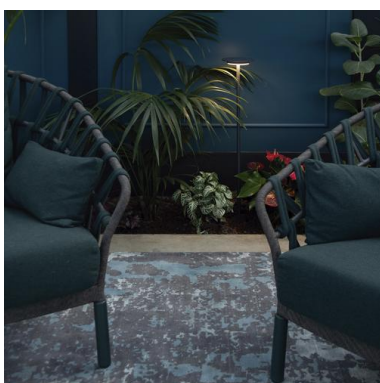

DUOMO 1069D-L3011FC0-04

Bollard DUOMO IP65 LED SMD 11W 1420lm(800lm) CRI80 2700K 600mm Anthracite

COMPLEMENTARY IMAGES

PRODUCTS OF THE SAME FAMILY

Duomo H300