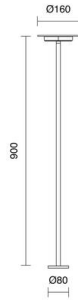

DUOMO 1069D-L3111FC0-04

Bollard DUOMO IP65 LED SMD 11W 1420lm(800lm) CRI80 3000K 600mm Anthracite

DUOMO, con su diseño fino, ligero y discreto, aporta un concepto destinado a favorecer la esencia de la luz integrándose en el entorno natural con armonía y sutileza. Es, por tanto, una colección de balizas de jardín caracterizadas por un fino anillo de luz, diseñada para realzar la delicadeza y la exclusividad de los espacios. Gracias a sus tres alturas, a la posibilidad de instalación con base, caja o piqueta, y a la posibilidad de completar la colección con la versión de pared hace que su luz difusa y fluida pueda adaptarse a cualquier ambiente. Su uso ideal es la colocación en zonas verdes, arbustos, zonas de estar al aire libre o caminos sugerentes

GENERAL DATA

| | |
|-------------------|----------------------|
| Category | Bollards and columns |
| Family | Duomo |
| Finish | [04] Anthracite |
| Location | Outdoor |
| Installation | Floor |
| Body material | Aluminum |
| Diffuser material | Opal polycarbonate |
| EAN | 8433264429850 |

LIGHT SOURCES AND BEAMS

| | |
|-------------------|---------------------------------------|
| Sources | LED SMD 11W 1420lm(800lm) 3000K CRI80 |
| Energy efficiency | E (3000K) |
| Beam | Rotosimétrica |

TECHNICAL DATA

| | |
|------------------|-----------------------------------|
| Dimensions | Diameter x Height (mm): 160 x 600 |
| IP | IP65 |
| IK | 08 |
| Protection class | Class III |
| Input voltage | 24V DC V |
| Auxiliary gear | Without equipment, needed |
| Lifetime | 50,000 h |
| LED lifetime L | 80 |
| LED lifetime B | 20 |
| Cable outlets | 1 |
| Lead wire length | 350.0 mm |