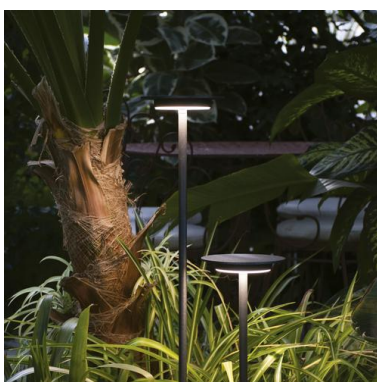

DUOMO 1069D-L3111FC0-04

Bollard DUOMO IP65 LED SMD 11W 1420lm(800lm) CRI80 3000K 600mm Anthracite

COMPLEMENTARY IMAGES

PRODUCTS OF THE SAME FAMILY

Duomo H300