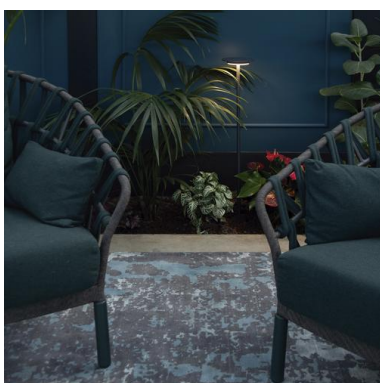

DUOMO 1069D-L3111FC0-04

Bollard DUOMO IP65 LED SMD 11W 1420lm(800lm) CRI80 3000K 600mm Anthracite

COMPLEMENTARY IMAGES

PRODUCTS OF THE SAME FAMILY

Duomo H300