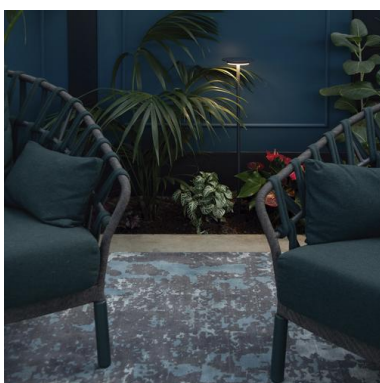

DUOMO 1069D-L3311FC0-04

Bollard DUOMO IP65 LED SMD 11W 1510lm(880lm) CRI80 4000K 600mm Anthracite

COMPLEMENTARY IMAGES

PRODUCTS OF THE SAME FAMILY

Duomo H300