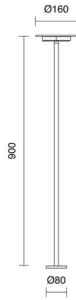

# DUOMO 1069D-L3311FC0-04

Bollard DUOMO IP65 LED SMD 11W 1510lm(880lm) CRI80 4000K 600mm Anthracite

DUOMO, con su diseño fino, ligero y discreto, aporta un concepto destinado a favorecer la esencia de la luz integrándose en el entorno natural con armonía y sutileza. Es, por tanto, una colección de balizas de jardín caracterizadas por un fino anillo de luz, diseñada para realzar la delicadeza y la exclusividad de los espacios. Gracias a sus tres alturas, a la posibilidad de instalación con base, caja o piqueta, y a la posibilidad de completar la colección con la versión de pared hace que su luz difusa y fluida pueda adaptarse a cualquier ambiente. Su uso ideal es la colocación en zonas verdes, arbustos, zonas de estar al aire libre o caminos sugerentes

### GENERAL DATA

Category	Bollards and columns
Family	Duomo
Finish	[04] Anthracite
Location	Outdoor
Installation	Floor
Body material	Aluminum
Diffuser material	Opal polycarbonate
EAN	8433264429867

### LIGHT SOURCES AND BEAMS

Sources	LED SMD 11W 1510lm(880lm) 4000K CRI80
Energy efficiency	E (4000K)
Beam	Rotosimétrica

### TECHNICAL DATA

Dimensions	Diameter x Height (mm): 160 x 600
IP	IP65
IK	08
Protection class	Class III
Input voltage	24V DC V
Auxiliary gear	Without equipment, needed
Lifetime	50,000 h
LED lifetime L	80
LED lifetime B	20
Cable outlets	1
Lead wire length	350.0 mm