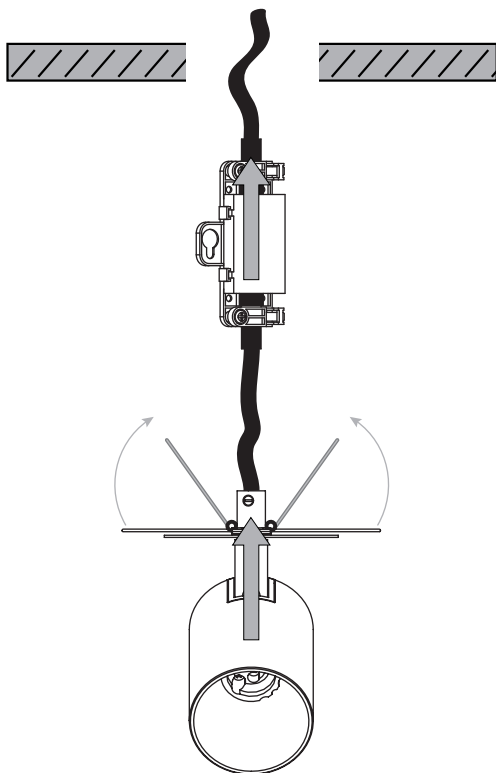

1

TURN OFF POWER
Couper Le Courant! / Strom Abhalten!
/ Corte La Corriente!

2

3

4

5

6