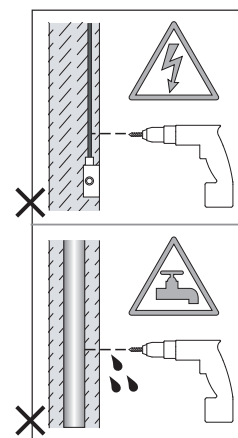

Cavo positivo: normalmente marrone o rosso  
Cavo neutro: normalmente blu o nero  
Cavo terra: normalmente verde o giallo

FR

LIRE ATTENTIVEMENT LES INSTRUCTIONS  
AVANT DE COMMENCER LE MONTAGE

Phase: Normalement Brun / Rouge  
Neutre: Normalement Bleu / Noir  
Terre: Normalement Vert / Jaune

DE

LESEN SIE BITTE DIE ANWEISUNGEN  
SORGFALTIG DURCH, BEVOR SIE MIT DEM  
ZUSAMMENBAUEN BEGINNEN

Phase: Normalerweise Braun / Rot  
Nulleiter: Normalerweise Blau / Schwarz  
Erde: Normalerweise Grün / Gelb