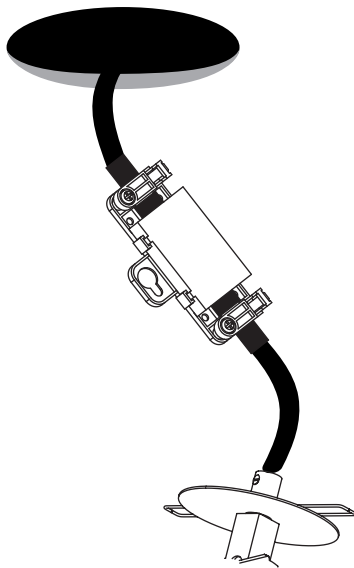

1

TURN OFF POWER
Couper Le Courant! / Strom Abhalten!
/ Corte La Corriente!

2

3

4

5

6