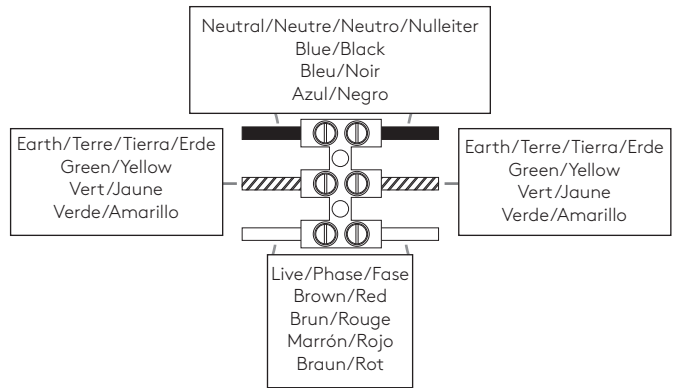

1

TURN OFF POWER
Couper Le Courant! / Strom Abhalten!
/ Corte La Corriente!

2

3

4

5

6