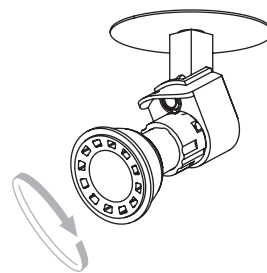

1

TURN OFF POWER
Couper Le Courant! / Strom Abhalten!
/ Corte La Corriente!

2

3

4

5

6