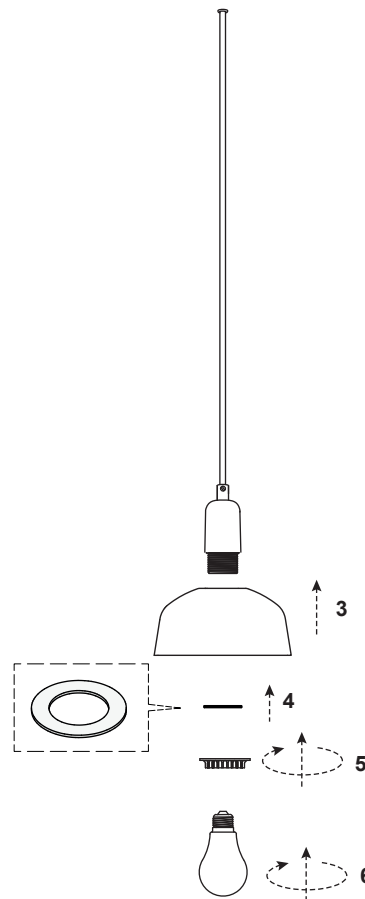

i

**Technical Features**

E27 MAX 7 x 15W LED

Together we take care of the planet

When the luminaire reaches its end of life, take it to the nearest clean point.  
Recicle la luminaria en el punto verde cuando ésta llegue al final de su vida útil.

100V-240V~  
50Hz/60Hz

1

**TECHNICAL FEATURES**

1 X E27 G45 MAX 15W LED no incl.

Together we take care of the planet

When the luminaire reaches its end of life, take it to the nearest clean point. Recycle la luminaria en el punto verde cuando ésta llegue al final de su vida útil.