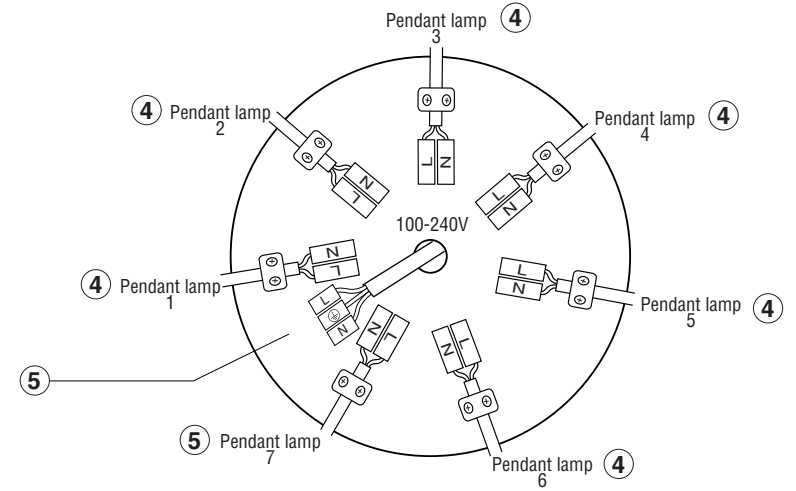

i

**Technical Features**

E27 MAX 7 x 15W LED

Together we take care of the planet

When the luminaire reaches its end of life, take it to the nearest clean point.  
Recicle la luminaria en el punto verde cuando ésta llegue al final de su vida útil.

100V-240V~  
50Hz/60Hz

1

**TECHNICAL FEATURES**

1 X E27 G45 MAX 15W LED no incl.

Together we take care of the planet

When the luminaire reaches its end of life, take it to the nearest clean point. Recycle la luminaria en el punto verde cuando ésta llegue al final de su vida útil.