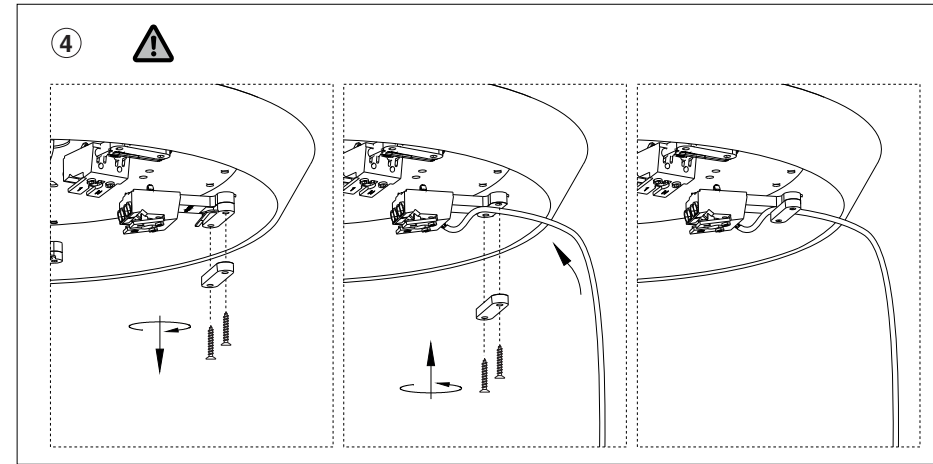

i

**Technical Features**

E27 MAX 7 x 15W LED

Together we take care of the planet

When the luminaire reaches its end of life, take it to the nearest clean point.  
Recicle la luminaria en el punto verde cuando ésta llegue al final de su vida útil.

100V-240V~  
50Hz/60Hz

1

**TECHNICAL FEATURES**

1 X E27 G45 MAX 15W LED no incl.

Together we take care of the planet

When the luminaire reaches its end of life, take it to the nearest clean point. Recycle la luminaria en el punto verde cuando ésta llegue al final de su vida útil.