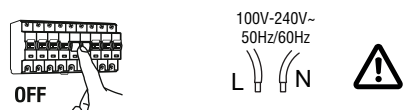

i

**Technical Features**

E27 MAX 7 x 15W LED

Together we take care of the planet

When the luminaire reaches its end of life, take it to the nearest clean point.  
Recicle la luminaria en el punto verde cuando ésta llegue al final de su vida útil.

100V-240V~  
50Hz/60Hz

1

**TECHNICAL FEATURES**

1 X E27 G45 MAX 15W LED no incl.

Together we take care of the planet

When the luminaire reaches its end of life, take it to the nearest clean point. Recycle la luminaria en el punto verde cuando ésta llegue al final de su vida útil.