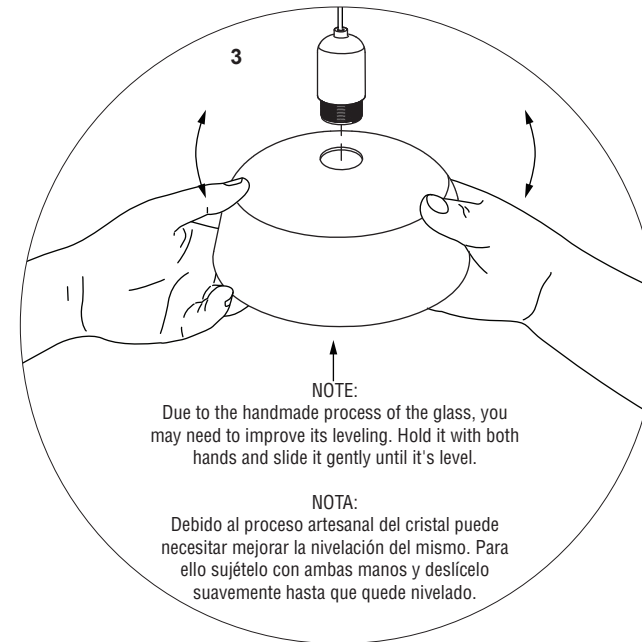

i

**Technical Features**

E27 MAX 7 x 15W LED

Together we take care of the planet

When the luminaire reaches its end of life, take it to the nearest clean point.  
Recicle la luminaria en el punto verde cuando ésta llegue al final de su vida útil.

100V-240V~  
50Hz/60Hz

1

**TECHNICAL FEATURES**

1 X E27 G45 MAX 15W LED no incl.

Together we take care of the planet

When the luminaire reaches its end of life, take it to the nearest clean point. Recycle la luminaria en el punto verde cuando ésta llegue al final de su vida útil.