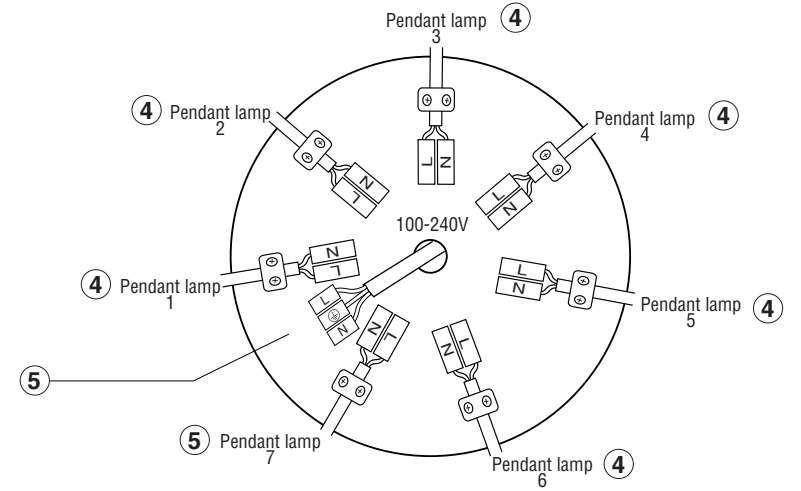

i

**Technical Features**

E27 MAX 7 x 15W LED

Together we take care of the planet

When the luminaire reaches its end of life, take it to the nearest clean point.  
Recicle la luminaria en el punto verde cuando ésta llegue al final de su vida útil.

100V-240V~  
50Hz/60Hz

1

**TECHNICAL FEATURES**

1 X E27 G45 MAX 15W LED no incl.

Together we take care of the planet

When the luminaire reaches its end of life, take it to the nearest clean point. Recycle la luminaria en el punto verde cuando ésta llegue al final de su vida útil.