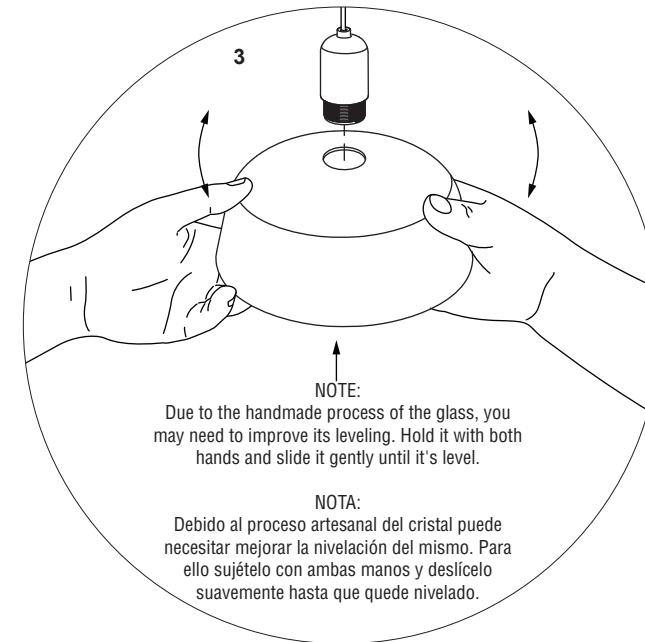

i

**Technical Features**

E27 MAX 7 x 15W LED

Together we take care of the planet

When the luminaire reaches its end of life, take it to the nearest clean point.  
Recicle la luminaria en el punto verde cuando ésta llegue al final de su vida útil.

100V-240V~  
50Hz/60Hz

1

**TECHNICAL FEATURES**

1 X E27 G45 MAX 15W LED no incl.

Together we take care of the planet

When the luminaire reaches its end of life, take it to the nearest clean point. Recycle la luminaria en el punto verde cuando ésta llegue al final de su vida útil.