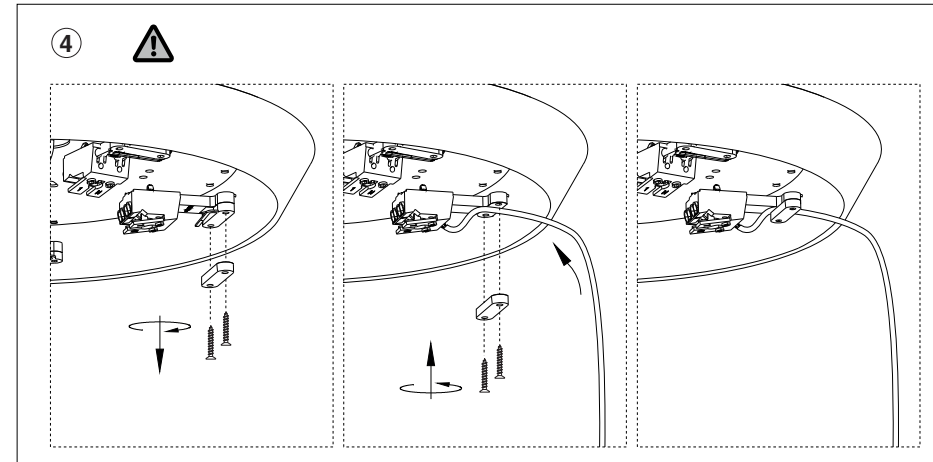

i

Technical Features

E27 MAX 7 x 15W LED

When the luminaire reaches its end of life, take it to the nearest clean point.
Recicle la luminaria en el punto verde cuando ésta llegue al final de su vida útil.

1

TECHNICAL FEATURES

1 X E27 G45 MAX 15W LED no incl.

Together we take care of the planet

When the luminaire reaches its end of life, take it to the nearest clean point. Recycle la luminaria en el punto verde cuando ésta llegue al final de su vida útil.