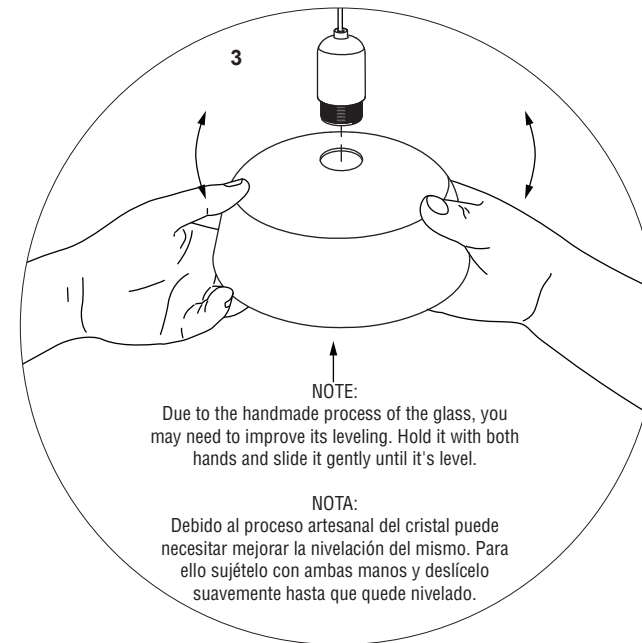

i

Technical Features

E27 MAX 7 x 15W LED

When the luminaire reaches its end of life, take it to the nearest clean point.
Recicle la luminaria en el punto verde cuando ésta llegue al final de su vida útil.

1

TECHNICAL FEATURES

1 X E27 G45 MAX 15W LED no incl.

Together we take care of the planet

When the luminaire reaches its end of life, take it to the nearest clean point. Recycle la luminaria en el punto verde cuando ésta llegue al final de su vida útil.