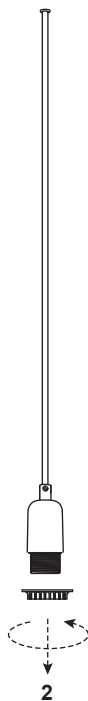

i

Technical Features

E27 MAX 7 x 15W LED

When the luminaire reaches its end of life, take it to the nearest clean point.
Recicle la luminaria en el punto verde cuando ésta llegue al final de su vida útil.

1

TECHNICAL FEATURES

1 X E27 G45 MAX 15W LED no incl.

Together we take care of the planet

When the luminaire reaches its end of life, take it to the nearest clean point. Recycle la luminaria en el punto verde cuando ésta llegue al final de su vida útil.