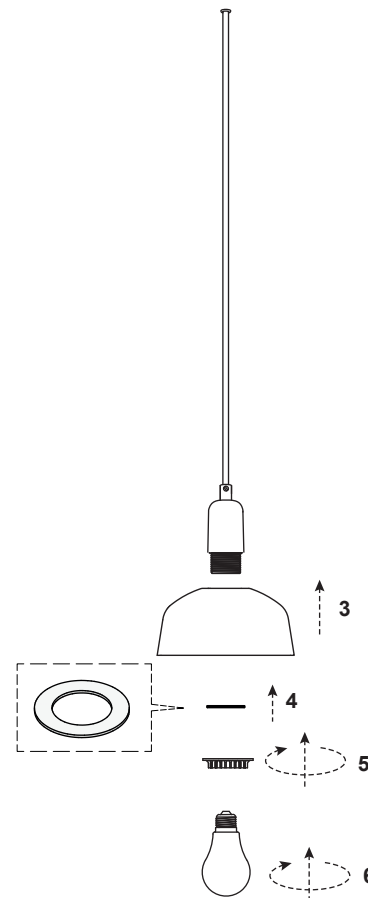

i

Technical Features

E27 MAX 7 x 15W LED

When the luminaire reaches its end of life, take it to the nearest clean point.
Recicle la luminaria en el punto verde cuando ésta llegue al final de su vida útil.

1

TECHNICAL FEATURES

1 X E27 G45 MAX 15W LED no incl.

Together we take care of the planet

When the luminaire reaches its end of life, take it to the nearest clean point. Recycle la luminaria en el punto verde cuando ésta llegue al final de su vida útil.