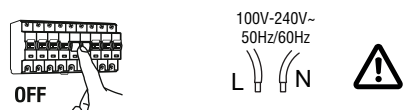

i

Technical Features

E27 MAX 7 x 15W LED

When the luminaire reaches its end of life, take it to the nearest clean point.
Recicle la luminaria en el punto verde cuando ésta llegue al final de su vida útil.

1

TECHNICAL FEATURES

1 X E27 G45 MAX 15W LED no incl.

Together we take care of the planet

When the luminaire reaches its end of life, take it to the nearest clean point. Recycle la luminaria en el punto verde cuando ésta llegue al final de su vida útil.