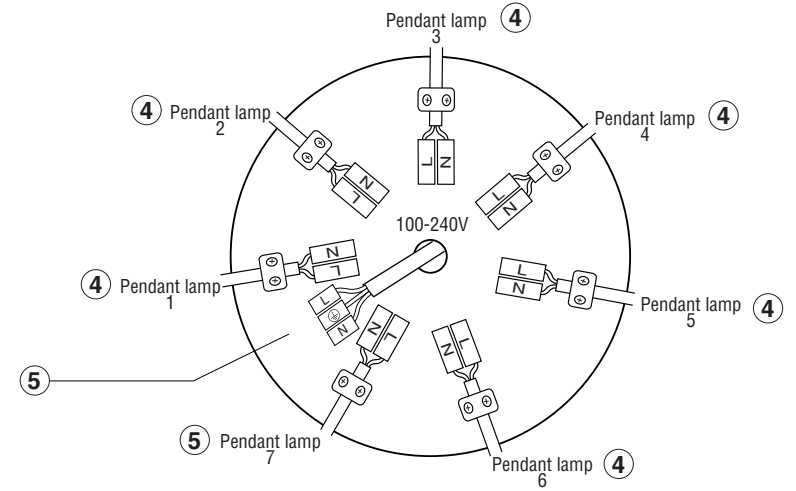

i

Technical Features

E27 MAX 7 x 15W LED

When the luminaire reaches its end of life, take it to the nearest clean point.
Recicle la luminaria en el punto verde cuando ésta llegue al final de su vida útil.

1

TECHNICAL FEATURES

1 X E27 G45 MAX 15W LED no incl.

Together we take care of the planet

When the luminaire reaches its end of life, take it to the nearest clean point. Recycle la luminaria en el punto verde cuando ésta llegue al final de su vida útil.