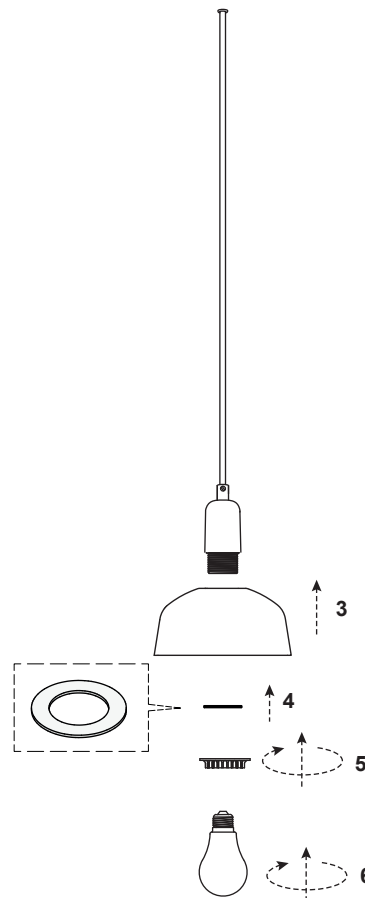

i

**Technical Features**

E27 MAX 7 x 15W LED

Together we take care of the planet

When the luminaire reaches its end of life, take it to the nearest clean point.  
Recicle la luminaria en el punto verde cuando ésta llegue al final de su vida útil.

100V-240V~  
50Hz/60Hz

1

**TECHNICAL FEATURES**

1 X E27 G45 MAX 15W LED no incl.

Together we take care of the planet

When the luminaire reaches its end of life, take it to the nearest clean point. Recicle la luminaria en el punto verde cuando ésta llegue al final de su vida útil.