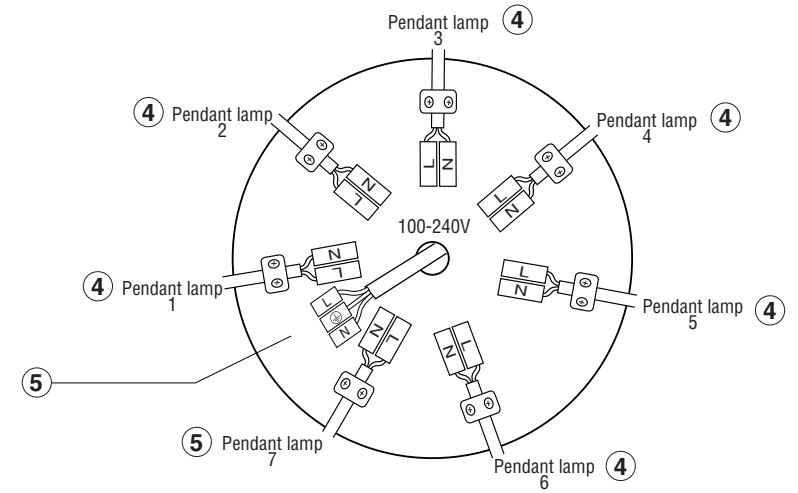

i

**Technical Features**

E27 MAX 7 x 15W LED

Together we take care of the planet

When the luminaire reaches its end of life, take it to the nearest clean point.  
Recicle la luminaria en el punto verde cuando ésta llegue al final de su vida útil.

100V-240V~  
50Hz/60Hz

1

**TECHNICAL FEATURES**

1 X E27 G45 MAX 15W LED no incl.

Together we take care of the planet

When the luminaire reaches its end of life, take it to the nearest clean point. Recicle la luminaria en el punto verde cuando ésta llegue al final de su vida útil.