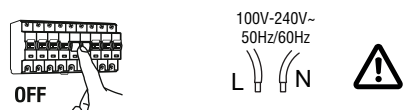

i

**Technical Features**

E27 MAX 7 x 15W LED

Together we take care of the planet

When the luminaire reaches its end of life, take it to the nearest clean point.  
Recicle la luminaria en el punto verde cuando ésta llegue al final de su vida útil.

100V-240V~  
50Hz/60Hz

1

**TECHNICAL FEATURES**

1 X E27 G45 MAX 15W LED no incl.

Together we take care of the planet

When the luminaire reaches its end of life, take it to the nearest clean point. Recicle la luminaria en el punto verde cuando ésta llegue al final de su vida útil.