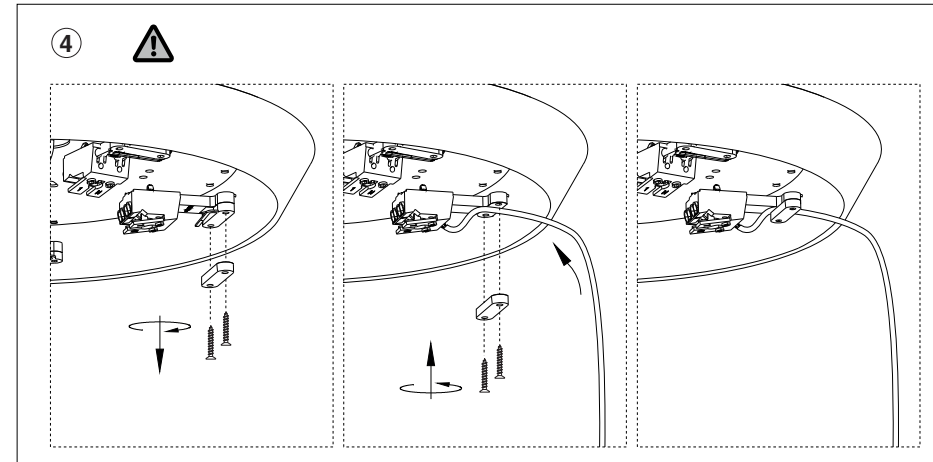

i

**Technical Features**

E27 MAX 7 x 15W LED

Together we take care of the planet

When the luminaire reaches its end of life, take it to the nearest clean point.  
Recicle la luminaria en el punto verde cuando ésta llegue al final de su vida útil.

100V-240V~  
50Hz/60Hz

1

**TECHNICAL FEATURES**

1 X E27 G45 MAX 15W LED no incl.

Together we take care of the planet

When the luminaire reaches its end of life, take it to the nearest clean point. Recicle la luminaria en el punto verde cuando ésta llegue al final de su vida útil.