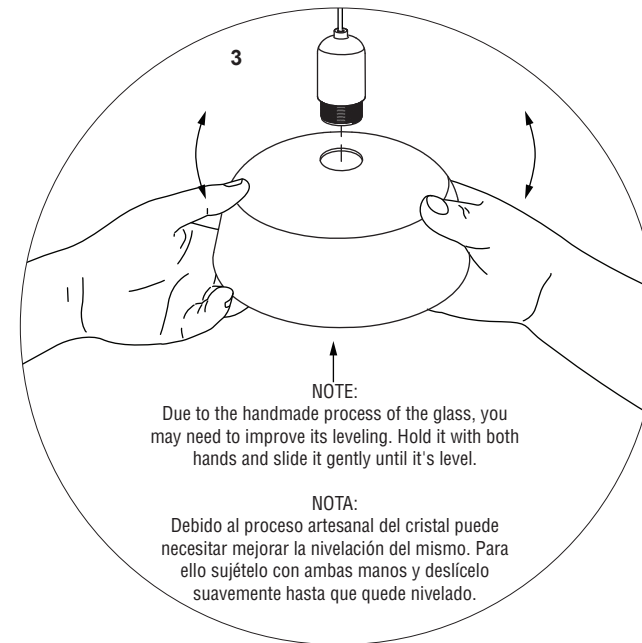

i

**Technical Features**

E27 MAX 7 x 15W LED

Together we take care of the planet

When the luminaire reaches its end of life, take it to the nearest clean point.  
Recicle la luminaria en el punto verde cuando ésta llegue al final de su vida útil.

100V-240V~  
50Hz/60Hz

1

**TECHNICAL FEATURES**

1 X E27 G45 MAX 15W LED no incl.

Together we take care of the planet

When the luminaire reaches its end of life, take it to the nearest clean point. Recicle la luminaria en el punto verde cuando ésta llegue al final de su vida útil.