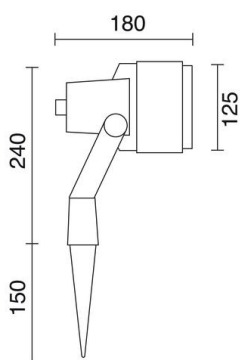

SPARK 294C-G05X1A-04 Spotlights / Base Spotlight / Spike SPARK IP65 E27 75W 90° Anthracite

La familia de proyectores Spark está fabricada de aluminio y cuenta con IP54 y IP65 para instalaciones sobre la pared, suelo y techo. Está disponible en varias temperaturas de color 3000K y 4000K y su ángulo de rotación máx. es 355°, incluye la rejilla antideslumbrante. Esta luminaria está hecha para iluminar las zonas exteriores.

GENERAL DATA

Category	Spotlights
Family	Spark
Finish	[04] Anthracite
Location	Outdoor
Installation	Ceiling, Floor, Wall
Body material	Aluminum
Diffuser material	Transparent glass
ETIM class	EC001744
EAN	8435256509830

LIGHT SOURCES AND BEAMS

Sources	E27 PAR30 75W max.
Lamp included	No
Beam	Directa

TECHNICAL DATA

Dimensions	Length x Height x Width (mm): 125 x 390 x 180
IP	IP65
IP2	IP44
Corrosion resistance	Yes
Protection class	Class I
Frequency	50/60 Hz
Input voltage	110-240V AC V
Glow wire temperature	850.0 °C
Weight	1.6 Kg
Cable outlets	1
Lead wire length	2,500.0 mm
Tilt angle	90.0 °
Rotation angle	355.0 °
ECORAAE category I	CAT-B
ECORAAE I	0.5
Flammable surfaces	Yes