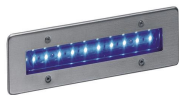

SYNA 305B-L0104H-30 Wall recessed SYNA IP68 LED SMD 3W 300lm CRI80 3000K Stainless steel

PRODUCTS OF THE SAME FAMILY

Syna W B