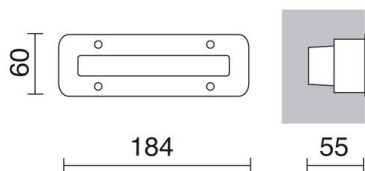

# SYNA 305B-L0104H-30 Wall recessed SYNA IP68 LED SMD 3W 300lm CRI80 3000K Stainless steel

Empotrables de pared Syna, fabricados de tecnopolímero con un grado de protección IP68, disponibles en dos tipos de luz SMD y SMD azul, además tienen la versión de emisión Up-Down. La profundidad de empotramiento es de 5cm. Son empotrables diseñados para iluminar las zonas exteriores.

## GENERAL DATA

Category	Recessed
Family	Syna
Finish	[30] Stainless steel
Location	Outdoor
Installation	Floor, Wall
Body material	Technopolymer
Diffuser material	Transparent polycarbonate
Frame material	Inox aisi 304
ETIM class	EC000481
EAN	8435258622148

## TECHNICAL DATA

Dimensions	Height x Width x Length (mm): 60 x 184 x 55
IP	IP68
IK	08
Static pressure	1,000.0 Kg
Protection class	Class III
Auxiliary gear	Without equipment, needed
Surface temperature	55.0 °C
Lifetime	50,000 h
LED lifetime L	80
LED lifetime B	50
Weight	0.35 Kg
Cable outlets	2
Cut hole box included	Yes
Cut hole dimensions	Length x Width x Depth (mm): 117 x 56 x 55
ECORAE category I	LED-A
ECORAE I	0.25
Periodic maintenance	Yes
Flammable surfaces	Yes