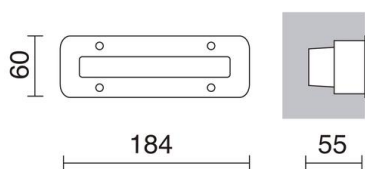

# SYNA 305C-L0102F-30

Wall recessed SYNA IP68 LED SMD 1W CRI80 3500K Stainless steel

Empotrables de pared Syna, fabricados de tecnopolímero con un grado de protección IP68, disponibles en dos tipos de luz SMD y SMD azul, además tienen la versión de emisión Up-Down. La profundidad de empotramiento es de 5cm. Son empotrables diseñados para iluminar las zonas exteriores.

## GENERAL DATA

Category	Recessed
Family	Syna
Finish	[30] Stainless steel
Location	Outdoor
Installation	Wall
Body material	Technopolymer
Diffuser material	Transparent polycarbonate
Frame material	Inox aisi 304
ETIM class	EC000481
EAN	8435258612033

## TECHNICAL DATA

Dimensions	Height x Width x Length (mm): 60 x 184 x 55
IP	IP68
IK	08
Static pressure	1,000.0 Kg
Protection class	Class III
Input voltage	24V DC V
Auxiliary gear	Without equipment, needed
Surface temperature	55.0 °C
Lifetime	50,000 h
LED lifetime L	80
LED lifetime B	50
Weight	0.35 Kg
Cable outlets	2
Cut hole box included	Yes
Cut hole dimensions	Length x Width x Depth (mm): 117 x 56 x 55
ECORAE category I	LED-A
ECORAE I	0.25
Periodic maintenance	Yes
Flammable surfaces	Yes