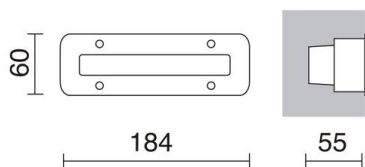

SYNA 305C-L1002F-30

Wall recessed SYNA IP68 LED SMD Azul 1W CRI80 Stainless steel

Empotrables de pared Syna, fabricados de tecnopolímero con un grado de protección IP68, disponibles en dos tipos de luz SMD y SMD azul, además tienen la versión de emisión Up-Down. La profundidad de empotramiento es de 5cm. Son empotrables diseñados para iluminar las zonas exteriores.

GENERAL DATA

Category	Recessed
Family	Syna
Finish	[30] Stainless steel
Location	Outdoor
Installation	Wall
Body material	Technopolymer
Diffuser material	Transparent polycarbonate
Frame material	Inox aisi 304
ETIM class	EC000481
EAN	8435258612019

LIGHT SOURCES AND BEAMS

Sources	LED SMD AZUL 1W max. CRI80
Energy efficiency	E
Beam	Direct symmetric

TECHNICAL DATA

Dimensions	Height x Width x Length (mm): 60 x 184 x 55
IP	IP68
IK	08
Static pressure	1,000.0 Kg
Protection class	Class III
Input voltage	24V DC V
Auxiliary gear	Without equipment, needed
Surface temperature	55.0 °C
Lifetime	50,000 h
LED lifetime L	80
LED lifetime B	50
Weight	0.35 Kg
Cable outlets	2
Cut hole box included	Yes
Cut hole dimensions	Length x Width x Depth (mm): 117 x 56 x 55
ECORAE category I	LED-A
ECORAE I	0.25
Periodic maintenance	Yes
Flammable surfaces	Yes