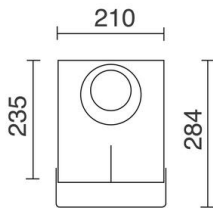

# LISBOA 402B-L0139B-02 Surface Mounted Spotlight LISBOA IP66 LED COB 39W 4900lm CRI85 3000K 30° 220° Black

Familia de proyectores Lisboa está fabricada en aluminio y cuenta con IP66. Está disponible en tres diferentes tamaños para iluminar las zonas ajardinadas del exterior. Su temperatura de color es de 3000K, incluyen la piqueta y el tratamiento de protección contra la corrosión.

### LIGHT SOURCES AND BEAMS

Sources	LED COB 39W max. 4900lm 3000K CRI85
Energy efficiency	D
Beam	30° - Direct symmetric

### TECHNICAL DATA

Dimensions	Height x Width x Length (mm): 235 x 210 x 60
IP	IP66
IK	10
Protection class	Class I
Frequency	50/60 Hz
Input voltage	220-240V AC V
Auxiliary gear	Electronic
Glow wire temperature	850.0 °C
Lifetime	50,000 h
LED lifetime L	80
LED lifetime B	10
Weight	3.37 Kg
Cable outlets	1
Lead wire length	2,000.0 mm
Tilt angle	220.0 °
ECORAE category I	LED-B
ECORAE I	0.5
Flammable surfaces	Yes
Electric screwdriver	Yes

### NOTES

Available in beams (17° - 55° - 70°)

\* Con un tratamiento de protección contra la corrosión

**LISBOA** 402B-L0139B-02 Surface Mounted Spotlight LISBOA IP66 LED COB 39W 4900lm CRI85  
3000K 30° 220° Black