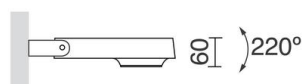

LISBOA 402C-L0151B-02 Surface Mounted Spotlight LISBOA IP66 LED COB 51W 6400lm CRI85 3000K 30° 220° Black

Familia de proyectores Lisboa está fabricada en aluminio y cuenta con IP66. Está disponible en tres diferentes tamaños para iluminar las zonas ajardinadas del exterior. Su temperatura de color es de 3000K, incluyen la piqueta y el tratamiento de protección contra la corrosión.

GENERAL DATA

Category	Spotlights
Family	Lisboa
Finish	[02] Black
Location	Outdoor
Installation	Ceiling, Floor, Wall
Body material	Aluminum
Diffuser material	Transparent glass
ETIM class	EC001744
EAN	8435256541243

LIGHT SOURCES AND BEAMS

Sources	LED COB 51W max. 6400lm 3000K CRI85
Energy efficiency	D
Beam	30° - Direct symmetric

TECHNICAL DATA

Dimensions	Height x Width x Length (mm): 235 x 210 x 60
IP	IP66
IK	10
Protection class	Class I
Frequency	50/60 Hz
Input voltage	220-240V AC V
Auxiliary gear	Electronic
Glow wire temperature	850.0 °C
Lifetime	50,000 h
LED lifetime L	80
LED lifetime B	10
Weight	3.7 Kg
Cable outlets	1
Lead wire length	2,500.0 mm
Tilt angle	220.0 °
ECORAE category I	LED-B
ECORAE I	0.5
Flammable surfaces	Yes
Electric screwdriver	Yes