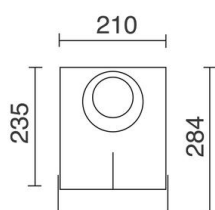

LISBOA 402C-L0151B-02 Surface Mounted Spotlight LISBOA IP66 LED COB 51W 6400lm CRI85 3000K 30° 220° Black

Familia de proyectores Lisboa está fabricada en aluminio y cuenta con IP66. Está disponible en tres diferentes tamaños para iluminar las zonas ajardinadas del exterior. Su temperatura de color es de 3000K, incluyen la piqueta y el tratamiento de protección contra la corrosión.

LIGHT SOURCES AND BEAMS

Sources	LED COB 51W max. 6400lm 3000K CRI85
Energy efficiency	D
Beam	30° - Direct symmetric

TECHNICAL DATA

Dimensions	Height x Width x Length (mm): 235 x 210 x 60
IP	IP66
IK	10
Protection class	Class I
Frequency	50/60 Hz
Input voltage	220-240V AC V
Auxiliary gear	Electronic
Glow wire temperature	850.0 °C
Lifetime	50,000 h
LED lifetime L	80
LED lifetime B	10
Weight	3.7 Kg
Cable outlets	1
Lead wire length	2,500.0 mm
Tilt angle	220.0 °
ECORAE category I	LED-B
ECORAE I	0.5
Flammable surfaces	Yes
Electric screwdriver	Yes