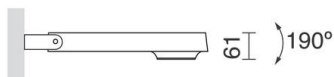

LISBOA 402D-L0175B-02 Surface Mounted Spotlight LISBOA IP66 LED COB 75W 9900lm CRI85
3000K 40° 190° Black

Familia de proyectores Lisboa está fabricada en aluminio y cuenta con IP66. Está disponible en tres diferentes tamaños para iluminar las zonas ajardinadas del exterior. Su temperatura de color es de 3000K, incluyen la piqueta y el tratamiento de protección contra la corrosión.

GENERAL DATA

| | |
|-------------------|----------------------|
| Category | Spotlights |
| Family | Lisboa |
| Finish | [02] Black |
| Location | Outdoor |
| Installation | Ceiling, Floor, Wall |
| Body material | Aluminum |
| Diffuser material | Transparent glass |
| ETIM class | EC001744 |
| EAN | 8435256541250 |

| | |
|-----------------------|----------------------------------------------|
| Dimensions | Height x Width x Length (mm): 300 x 234 x 61 |
| IP | IP66 |
| IK | 10 |
| Protection class | Class I |
| Frequency | 50/60 Hz |
| Input voltage | 220-240V AC V |
| Auxiliary gear | Electronic |
| Glow wire temperature | 850.0 °C |
| Lifetime | 50,000 h |
| LED lifetime L | 80 |
| LED lifetime B | 10 |
| Weight | 5.2 Kg |
| Cable outlets | 1 |
| Lead wire length | 2,000.0 mm |
| Tilt angle | 190.0 ° |
| ECORAE category I | LED-B |
| ECORAE I | 0.5 |
| Flammable surfaces | Yes |
| Electric screwdriver | Yes |