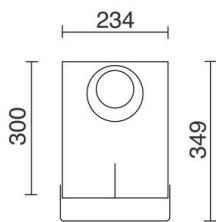

LISBOA 402D-L0175B-02 Surface Mounted Spotlight LISBOA IP66 LED COB 75W 9900lm CRI85
3000K 40° 190° Black

Familia de proyectores Lisboa está fabricada en aluminio y cuenta con IP66. Está disponible en tres diferentes tamaños para iluminar las zonas ajardinadas del exterior. Su temperatura de color es de 3000K, incluyen la piqueta y el tratamiento de protección contra la corrosión.

GENERAL DATA

| | |
|-------------------|----------------------|
| Category | Spotlights |
| Family | Lisboa |
| Finish | [02] Black |
| Location | Outdoor |
| Installation | Ceiling, Floor, Wall |
| Body material | Aluminum |
| Diffuser material | Transparent glass |
| ETIM class | EC001744 |
| EAN | 8435256541250 |

LIGHT SOURCES AND BEAMS

| | |
|-------------------|-------------------------------------|
| Sources | LED COB 75W max. 9900lm 3000K CRI85 |
| Energy efficiency | D |
| Beam | 40° - Direct symmetric |

TECHNICAL DATA

| | |
|-----------------------|----------------------------------------------|
| Dimensions | Height x Width x Length (mm): 300 x 234 x 61 |
| IP | IP66 |
| IK | 10 |
| Protection class | Class I |
| Frequency | 50/60 Hz |
| Input voltage | 220-240V AC V |
| Auxiliary gear | Electronic |
| Glow wire temperature | 850.0 °C |
| Lifetime | 50,000 h |
| LED lifetime L | 80 |
| LED lifetime B | 10 |
| Weight | 5.2 Kg |
| Cable outlets | 1 |
| Lead wire length | 2,000.0 mm |
| Tilt angle | 190.0 ° |
| ECORAE category I | LED-B |
| ECORAE I | 0.5 |
| Flammable surfaces | Yes |
| Electric screwdriver | Yes |