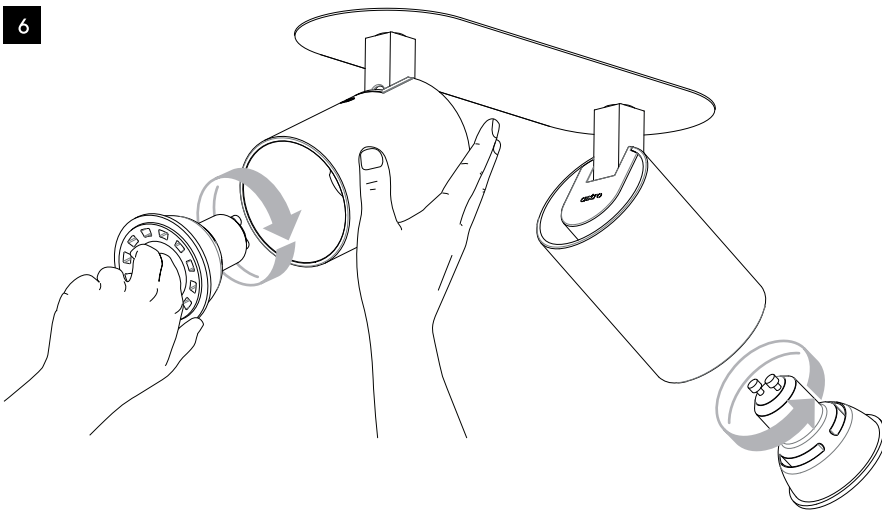

DE

LESEN SIE BITTE DIE ANWEISUNGEN
SORGFALTIG DURCH, BEVOR SIE MIT DEM
ZUSAMMENBAUEN BEGINNEN

Phase: Normalerweise Braun / Rot
Nulleiter: Normalerweise Blau / Schwarz
Erde: Normalerweise Grün / Gelb

FOR CEILING USE ONLY
Seulement pour montage au plafond
Da utilizzarsi solo al soffitto
Nur für den Deckengebrauch

1

TURN OFF POWER
Couper le courant! /
Spegner la corrente! /
Strom Abhalten!

2

3

4

5

6

OR/
OU/
O/
ODER