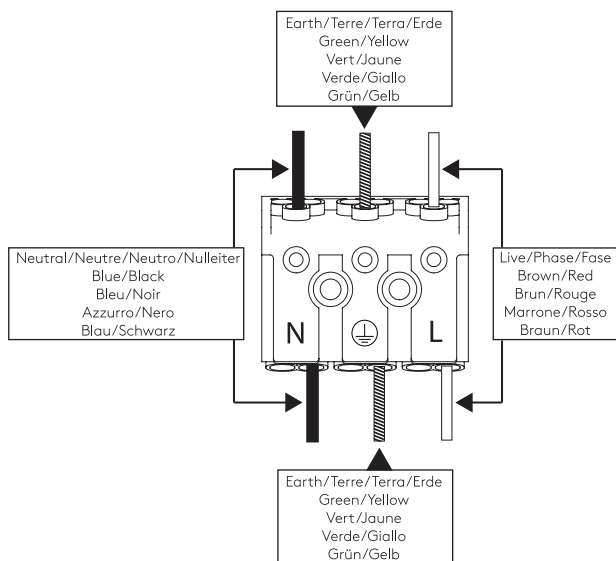

ASCOLI TWIN RECESSED

astro

GB

PLEASE READ THE INSTRUCTIONS CAREFULLY
BEFORE COMMENCING ASSEMBLY

Live: Normally Brown / Red
Neutral: Normally Blue / Black
Earth: Normally Green / Yellow

IT

LEGGERE ATTENTAMENTE LE ISTRUZIONI
PRIMA DI COMINCIARE L'ASSEMBLAGGIO

Cavo positivo: normalmente marrone o rosso
Cavo neutro: normalmente blu o nero
Cavo terra: normalmente verde o giallo

FR

LIRE ATTENTIVEMENT LES INSTRUCTIONS
AVANT DE COMMENCER LE MONTAGE

Phase: Normalement Brun / Rouge
Neutre: Normalement Bleu / Noir
Terre: Normalement Vert / Jaune

DE

LESEN SIE BITTE DIE ANWEISUNGEN
SORGFALTIG DURCH, BEVOR SIE MIT DEM
ZUSAMMENBAUEN BEGINNEN

Phase: Normalerweise Braun / Rot
Nulleiter: Normalerweise Blau / Schwarz
Erde: Normalerweise Grün / Gelb

FOR CEILING USE ONLY
Seulement pour montage au plafond
Da utilizzarsi solo al soffitto
Nur für den Deckengebrauch

1

TURN OFF POWER
Couper le courant! /
Spegner la corrente! /
Strom Abhalten!

2

3

4

5

6

OR/
OU/
O/
ODER