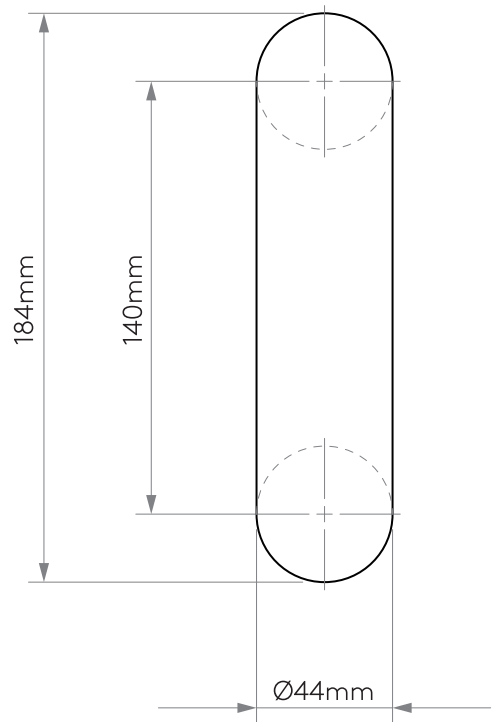

1

TURN OFF POWER
Couper le courant! /
Spegner la corrente! /
Strom Abhalten!

2

3