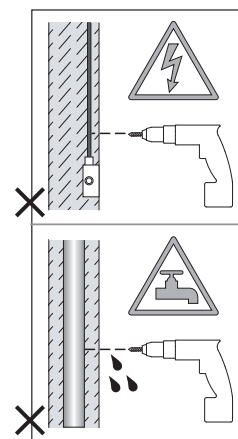

Cavo positivo: normalmente marrone o rosso
Cavo neutro: normalmente blu o nero
Cavo terra: normalmente verde o giallo

FR

LIRE ATTENTIVEMENT LES INSTRUCTIONS
AVANT DE COMMENCER LE MONTAGE

Phase: Normalement Brun / Rouge
Neutre: Normalement Bleu / Noir
Terre: Normalement Vert / Jaune

DE

LESEN SIE BITTE DIE ANWEISUNGEN
SORGFALTIG DURCH, BEVOR SIE MIT DEM
ZUSAMMENBAUEN BEGINNEN

Phase: Normalerweise Braun / Rot
Nulleiter: Normalerweise Blau / Schwarz
Erde: Normalerweise Grün / Gelb

FOR CEILING USE ONLY
Seulement pour montage au plafond
Da utilizzarsi solo al soffitto
Nur für den Deckengebrauch