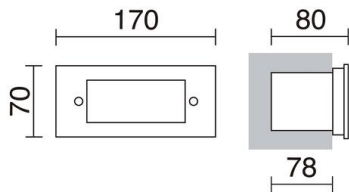

# BARLIA 540A-L0102B-30

Wall recessed BARLIA IP54 LED SMD AC 2W 150lm CRI80 3000K

Stainless steel

Empotrable de pared Barlia, fabricado de acero inoxidable con un grado de protección IP54, disponible en temperatura de color de 3000K. La profundidad de empotramiento es de 8cm. Son luminarias diseñadas para iluminar las zonas de paso y residenciales en los espacios exteriores.

## GENERAL DATA

Category	Recessed
Family	Barlia
Finish	[30] Stainless steel
Location	Outdoor
Installation	Wall
Body material	Aluminum
Diffuser material	Opal polycarbonate
Frame material	Inox aisi 304
ETIM class	EC000481
EAN	8435258612385

## LIGHT SOURCES AND BEAMS

Sources	LED SMD AC 2W max. 150lm 3000K CRI80
Total flux	56 lm
Energy efficiency	G
Beam	Direct symmetric

## TECHNICAL DATA

Dimensions	Length x Height x Depth (mm): 170 x 70 x 80
IP	IP54
IK	08
Protection class	Class I
Frequency	50/60 Hz
Input voltage	220-240V AC V
Lifetime	30,000 h
LED lifetime L	80
LED lifetime B	50
Weight	0.4 Kg
Cable outlets	1
Lead wire length	100.0 mm
Cut hole box included	Yes
Cut hole dimensions	Length x Height x Depth (mm): 159 x 57 x 78
ECORAAE category I	LED-A
ECORAAE I	0.5
Periodic maintenance	Yes
Flammable surfaces	Yes