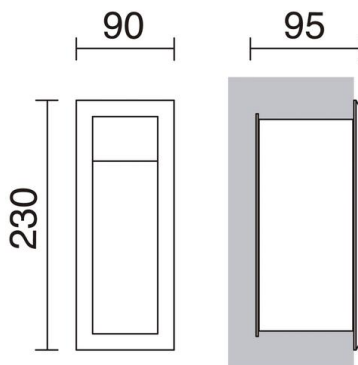

BELVEDERE 541A-L0103B-03

Wall recessed BELVEDERE IP54 LED SMD AC 3W 200lm
CRI80 3000K Grey

Empotrable de pared Belvedere, fabricado de aluminio en color gris claro con un grado de protección IP54, disponible en temperatura de color de 3000K. La profundidad de empotramiento es de 9cm. Son luminarias diseñadas para iluminar las zonas de paso, zonas comerciales y residenciales en los espacios exteriores.

GENERAL DATA

Category	Recessed
Family	Belvedere
Finish	1031 Grey
Location	Outdoor
Installation	Wall
Body material	Aluminum
Diffuser material	Transparent glass
Frame material	Aluminum
ETIM class	EC000481
EAN	8435258612392

LIGHT SOURCES AND BEAMS

Sources	LED SMD AC 3W max. 200lm 3000K CRI80
Total flux	65 lm
Energy efficiency	G
Beam	Direct asymmetric

TECHNICAL DATA

Dimensions	Height x Length x Depth (mm): 230 x 90 x 95
IP	IP54
IK	08
Protection class	Class I
Frequency	50/60 Hz
Input voltage	220-240V AC V
Auxiliary gear	Driver integrado
Lifetime	30.000 h
LED lifetime L	80
LED lifetime B	50
Weight	0.5 Kg
Cable outlets	1
Cut hole box included	Yes
Cut hole dimensions	Height x Length x Depth (mm): 231 x 95 x 90
ECORAE category I	LED-A
ECORAE I	0.5
Flammable surfaces	Yes