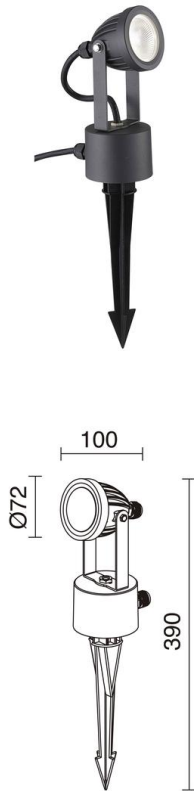

DRO 542A-L0107A-04 Spike Spotlight DRO IP65 LED COB 7W 415lm CRI80 3000K 40° 120° Anthracite

Proyector con piqueta Dro está fabricado de aluminio y cristal transparente con IP65 para instalarlo en el suelo. Tiene el ángulo de inclinación máximo de 120° y su base mide 30cm, está disponible en temperatura de color de 3000K. Se recomienda para iluminar las zonas de paso y zonas ajardinadas.

GENERAL DATA

Category	Spotlights
Family	Dro
Finish	[04] Anthracite
Location	Outdoor
Installation	Floor
Body material	Aluminum
Diffuser material	Transparent glass
Reflector material	Faceted aluminum
ETIM class	EC001744
EAN	8435258612408

LIGHT SOURCES AND BEAMS

Sources	LED COB 7W max. 415lm 3000K CRI80
Energy efficiency	G
Beam	40° - Indirect symmetric

TECHNICAL DATA

Dimensions	Height x Width x Length (mm): 390 x 72 x 100
IP	IP65
Protection class	Class I
Frequency	50/60 Hz
Input voltage	110-240V AC V
Output current	700 mA
Power factor	0.9
Auxiliary gear	Electronic
Auxiliary equipment brand	HEP
Lifetime	40.000 h
LED lifetime L	80
LED lifetime B	50
Weight	0.666667 Kg
Cable outlets	1
Lead wire length	200.0 mm
Tilt angle	120.0 °
ECORAE category I	LED-B
ECORAE I	0.5
Flammable surfaces	Yes