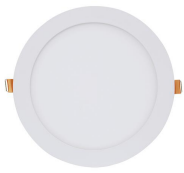

**GIA** 599A-L3124A-01

Recessed ceiling GIA IP23 LED SMD 24W 2040lm CRI80 3000K White

Familia techo empotrables GIA está fabricada in mezcla de aluminio, y Acero con el policarbonato IP23. Available in variants back - Cuadrado Ovalado there is a solo color - blanco. Son las luminarias LED funcionales there alta eficiencia. Tienen diseño y limpio discreto What Aporta title añadido ámbito in a cualquier

**GENERAL DATA**

|                   |                    |
|-------------------|--------------------|
| Category          | Recessed           |
| Family            | Gia                |
| Finish            | [01] White         |
| Location          | Indoor             |
| Installation      | Ceilling           |
| Body material     | Aluminum           |
| Diffuser material | Opal polycarbonate |
| Frame material    | Aluminum           |
| EAN               | 8433264099343      |

**GIA** 599A-L3124A-01

Recessed ceiling GIA IP23 LED SMD 24W 2040lm CRI80 3000K White

**PRODUCTS OF THE SAME FAMILY**

---

Downlight Gia

Gia Round Surf

Gia Square  
Rece

Gia Square Surf