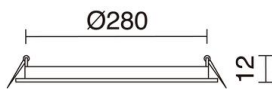

**GIA** 599A-L3124A-01

Recessed ceiling GIA IP23 LED SMD 24W 2040lm CRI80 3000K White

Familia techo empotrables GIA está fabricada in mezcla de aluminio, y Acero con el policarbonato IP23. Available in variants back - Cuadrado Ovalado there is a solo color - blanco. Son las luminarias LED funcionales there alta eficiencia. Tienen diseño y limpio discreto What Aporta title añadido ámbito in a cualquier

**GENERAL DATA**

|                   |                    |
|-------------------|--------------------|
| Category          | Recessed           |
| Family            | Gia                |
| Finish            | [01] White         |
| Location          | Indoor             |
| Installation      | Ceilling           |
| Body material     | Aluminum           |
| Diffuser material | Opal polycarbonate |
| Frame material    | Aluminum           |
| EAN               | 8433264099343      |

**TECHNICAL DATA**

|                  |                                  |
|------------------|----------------------------------|
| Dimensions       | Diameter x Height (mm): 300 x 23 |
| IP               | IP23                             |
| Protection class | Class II                         |
| Frequency        | 50/60 Hz                         |
| Input voltage    | 110-240V AC V                    |
| Output current   | 300 mA                           |
| Lifetime         | 40.000 h                         |
| LED lifetime L   | 70                               |
| LED lifetime B   | 20                               |