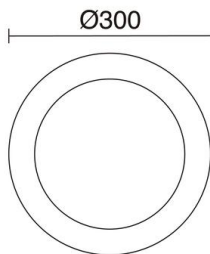

**GIA** 599A-L3124A-01

Recessed ceiling GIA IP23 LED SMD 24W 2040lm CRI80 3000K White

Familia techo empotrables GIA está fabricada in mezcla de aluminio, y Acero con el policarbonato IP23. Available in variants back - Cuadrado Ovalado there is a solo color - blanco. Son las luminarias LED funcionales there alta eficiencia. Tienen diseño y limpio discreto What Aporta title añadido ámbito in a cualquier

**GENERAL DATA**

|                   |                    |
|-------------------|--------------------|
| Category          | Recessed           |
| Family            | Gia                |
| Finish            | [01] White         |
| Location          | Indoor             |
| Installation      | Ceilling           |
| Body material     | Aluminum           |
| Diffuser material | Opal polycarbonate |
| Frame material    | Aluminum           |
| EAN               | 8433264099343      |

**TECHNICAL DATA**

|                  |                                  |
|------------------|----------------------------------|
| Dimensions       | Diameter x Height (mm): 300 x 23 |
| IP               | IP23                             |
| Protection class | Class II                         |
| Frequency        | 50/60 Hz                         |
| Input voltage    | 110-240V AC V                    |
| Output current   | 300 mA                           |
| Lifetime         | 40.000 h                         |
| LED lifetime L   | 70                               |
| LED lifetime B   | 20                               |