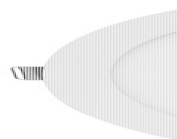

**GIA** 599B-L3124A-01

Recessed ceiling GIA IP23 LED SMD 24W 2040lm CRI80 3000K White

Familia techo empotrables GIA está fabricada in mezcla de aluminio, y Acero con el policarbonato IP23. Available in variants back - Cuadrado Ovalado there is a solo color - blanco. Son las luminarias LED funcionales there alta eficiencia. Tienen diseño y limpio discreto What Aporta title añadido ámbito in a cualquier

**GENERAL DATA**

Category	Recessed
Family	Gia
Finish	[01] White
Location	Indoor
Installation	Ceilling
Body material	Aluminum
Diffuser material	Opal polycarbonate
Frame material	Aluminum
EAN	8433264099404

**GIA** 599B-L3124A-01

Recessed ceiling GIA IP23 LED SMD 24W 2040lm CRI80 3000K White

**PRODUCTS OF THE SAME FAMILY**

---

Downlight Gia

Gia Round  
Rece

Gia Round Surf

Gia Square Surf