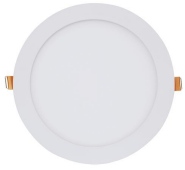

**GIA** 599C-L3106A-01

Ceiling Fixture GIA IP23 LED SMD 6W 420lm CRI80 3000K White

Familia techo empotrables GIA está fabricada in mezcla de aluminio, y Acero con el policarbonato IP23. Available in variants back - Cuadrado Ovalado there is a solo color - blanco. Son las luminarias LED funcionales there alta eficiencia. Tienen diseño y limpio discreto What Aporta title añadido ámbito in a cualquier

**GENERAL DATA**

Category	Surface
Family	Gia
Finish	[01] White
Location	Indoor
Installation	Ceilling
Body material	Aluminum
Diffuser material	Opal polycarbonate
Frame material	Aluminum
EAN	8433264099428

**GIA** 599C-L3106A-01

Ceiling Fixture GIA IP23 LED SMD 6W 420lm CRI80 3000K White

**PRODUCTS OF THE SAME FAMILY**

---

Downlight Gia

Gia Round  
Rece

Gia Square  
Rece

Gia Square Surf