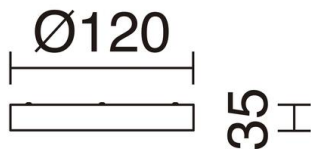

**GIA** 599C-L3106A-01

Ceiling Fixture GIA IP23 LED SMD 6W 420lm CRI80 3000K White

Familia techo empotrables GIA está fabricada in mezcla de aluminio, y Acero con el policarbonato IP23. Available in variants back - Cuadrado Ovalado there is a solo color - blanco. Son las luminarias LED funcionales there alta eficiencia. Tienen diseño y limpio discreto What Aporta title añadido ámbito in a cualquier

**GENERAL DATA**

Category	Surface
Family	Gia
Finish	[01] White
Location	Indoor
Installation	Ceilling
Body material	Aluminum
Diffuser material	Opal polycarbonate
Frame material	Aluminum
EAN	8433264099428

**LIGHT SOURCES AND BEAMS**

Sources	LED SMD 6W max. 420lm 3000K CRI80
Energy efficiency	G
Beam	Directa

**TECHNICAL DATA**

IP	IP23
Protection class	Class II
Frequency	50/60 Hz
Input voltage	110-240V AC V
Lifetime	40.000 h
LED lifetime L	70
LED lifetime B	20