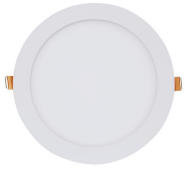

**GIA** 599C-L3118A-01

Ceiling Fixture GIA IP23 LED SMD 18W 1535lm CRI80 3000K White

Familia techo empotrables GIA está fabricada in mezcla de aluminio, y Acero con el policarbonato IP23. Available in variants back - Cuadrado Ovalado there is a solo color - blanco. Son las luminarias LED funcionales there alta eficiencia. Tienen diseño y limpio discreto What Aporta title añadido ámbito in a cualquier

**GENERAL DATA**

Category	Surface
Family	Gia
Finish	[01] White
Location	Indoor
Installation	Ceilling
Body material	Aluminum
Diffuser material	Opal polycarbonate
Frame material	Aluminum
EAN	8433264099442

**GIA** 599C-L3118A-01

Ceiling Fixture GIA IP23 LED SMD 18W 1535lm CRI80 3000K White

**PRODUCTS OF THE SAME FAMILY**

---

Downlight Gia

Gia Round  
Rece

Gia Square  
Rece

Gia Square Surf