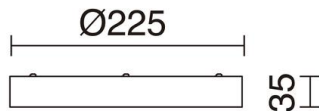

**GIA** 599C-L3118A-01

Ceiling Fixture GIA IP23 LED SMD 18W 1535lm CRI80 3000K White

Familia techo empotrables GIA está fabricada in mezcla de aluminio, y Acero con el policarbonato IP23. Available in variants back - Cuadrado Ovalado there is a solo color - blanco. Son las luminarias LED funcionales there alta eficiencia. Tienen diseño y limpio discreto What Aporta title añadido ámbito in a cualquier

**GENERAL DATA**

Category	Surface
Family	Gia
Finish	[01] White
Location	Indoor
Installation	Ceilling
Body material	Aluminum
Diffuser material	Opal polycarbonate
Frame material	Aluminum
EAN	8433264099442

**LIGHT SOURCES AND BEAMS**

Sources	LED SMD 18W max. 1535lm 3000K CRI80
Energy efficiency	G
Beam	Directa

**TECHNICAL DATA**

IP	IP23
Protection class	Class II
Frequency	50/60 Hz
Input voltage	110-240V AC V
Lifetime	40.000 h
LED lifetime L	70
LED lifetime B	20