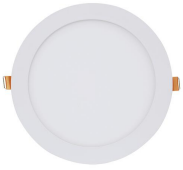

GIA 599C-L3306A-01

Ceiling Fixture GIA IP23 LED SMD 6W 480lm CRI80 4000K White

Familia techo empotrables GIA está fabricada in mezcla de aluminio, y Acero con el policarbonato IP23. Available in variants back - Cuadrado Ovalado there is a solo color - blanco. Son las luminarias LED funcionales there alta eficiencia. Tienen diseño y limpio discreto What Aporta title añadido ámbito in a cualquier

GENERAL DATA

Category	Surface
Family	Gia
Finish	[01] White
Location	Indoor
Installation	Ceilling
Body material	Aluminum
Diffuser material	Opal polycarbonate
Frame material	Aluminum
EAN	8433264099435

LIGHT SOURCES AND BEAMS

GIA 599C-L3306A-01

Ceiling Fixture GIA IP23 LED SMD 6W 480lm CRI80 4000K White

PRODUCTS OF THE SAME FAMILY

Downlight Gia

Gia Round
Rece

Gia Square
Rece

Gia Square Surf