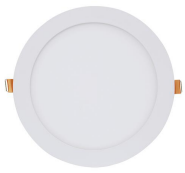

GIA 599D-L3106A-01

Ceiling Fixture GIA IP23 LED SMD 6W 420lm CRI80 3000K White

Familia techo empotrables GIA está fabricada in mezcla de aluminio, y Acero con el policarbonato IP23. Available in variants back - Cuadrado Ovalado there is a solo color - blanco. Son las luminarias LED funcionales there alta eficiencia. Tienen diseño y limpio discreto What Aporta title añadido ámbito in a cualquier

GENERAL DATA

Category	Surface
Family	Gia
Finish	[01] White
Location	Indoor
Installation	Ceilling
Body material	Aluminum
Diffuser material	Opal polycarbonate
Frame material	Aluminum
EAN	8433264099466

LIGHT SOURCES AND BEAMS

GIA 599D-L3106A-01

Ceiling Fixture GIA IP23 LED SMD 6W 420lm CRI80 3000K White

PRODUCTS OF THE SAME FAMILY

Downlight Gia

Gia Round
Rece

Gia Round Surf

Gia Square Rece