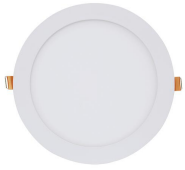

**GIA** 599D-L3118A-01

Ceiling Fixture GIA IP23 LED SMD 18W 1535lm CRI80 3000K White

Familia techo empotrables GIA está fabricada in mezcla de aluminio, y Acero con el policarbonato IP23. Available in variants back - Cuadrado Ovalado there is a solo color - blanco. Son las luminarias LED funcionales there alta eficiencia. Tienen diseño y limpio discreto What Aporta title añadido ámbito in a cualquier

**GENERAL DATA**

Category	Surface
Family	Gia
Finish	[01] White
Location	Indoor
Installation	Ceilling
Body material	Aluminum
Diffuser material	Opal polycarbonate
Frame material	Aluminum
EAN	8433264099480

**GIA** 599D-L3118A-01

Ceiling Fixture GIA IP23 LED SMD 18W 1535lm CRI80 3000K White

**PRODUCTS OF THE SAME FAMILY**

---

Downlight Gia

Gia Round  
Rece

Gia Round Surf

Gia Square Rece