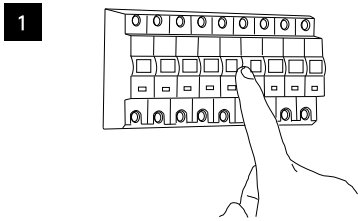

Phase: Normalement Brun / Rouge
Neutre: Normalement Bleu / Noir
Terre: Normalement Vert / Jaune

IT

LEGGERE ATTENTAMENTE LE ISTRUZIONI PRIMA DI COMINCIARE L'ASSEMBLAGGIO

Cavo positivo: normalmente marrone o rosso
Cavo neutro: normalmente blu o nero
Cavo terra: normalmente verde o giallo

DE

LESEN SIE BITTE DIE ANWEISUNGEN SORGFALTIG DURCH, BEVOR SIE MIT DEM ZUSAMMENBAUEN BEGINNEN

Phase: Normalerweise Braun / Rot
Nulleiter: Normalerweise Blau / Schwarz
Erde: Normalerweise Grün / Gelb

NOT SUITABLE FOR COVERING WITH THERMAL INSULATION.
Ne peut être recouvert de matériaux d'isolation.
Non adatto ad essere coperto da isolanti termici.
Nicht für die Abdeckung mit Wärmedämmung geeignet.

NOT SUITABLE FOR MOUNTING IN FLAMMABLE MATERIALS, E.G. WOOD.
Ne convient pas pour montage dans des matériaux inflammables.
Non adatto ad essere montato in materiali infiammabili (per esempio legno).
Nicht geeignet für eine Installation auf brennbaren Materialien, wie z.B. Holz.