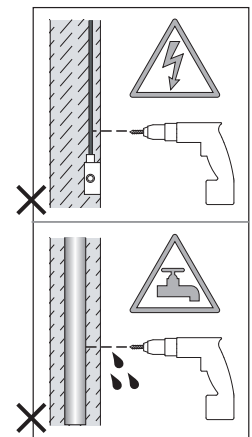

Phase: Normalement Brun / Rouge
Neutre: Normalement Bleu / Noir
Terre: Normalement Vert / Jaune

IT

LEGGERE ATTENTAMENTE LE ISTRUZIONI PRIMA DI COMINCIARE L'ASSEMBLAGGIO

Cavo positivo: normalmente marrone o rosso
Cavo neutro: normalmente blu o nero
Cavo terra: normalmente verde o giallo

DE

LESEN SIE BITTE DIE ANWEISUNGEN SORGFALTIG DURCH, BEVOR SIE MIT DEM ZUSAMMENBAUEN BEGINNEN

Phase: Normalerweise Braun / Rot
Nulleiter: Normalerweise Blau / Schwarz
Erde: Normalerweise Grün / Gelb

NOT SUITABLE FOR COVERING WITH THERMAL INSULATION.
Ne peut être recouvert de matériaux d'isolation.
Non adatto ad essere coperto da isolanti termici.
Nicht für die Abdeckung mit Wärmedämmung geeignet.