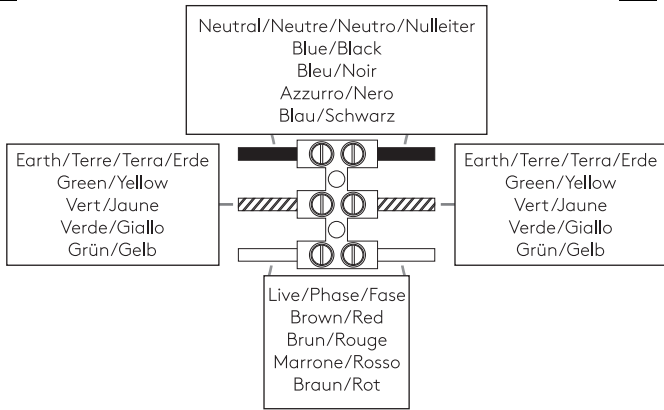

Fife 330/430/530

astro

GB

Please read the instructions carefully before commencing assembly

Live: Normally Brown / Red
Neutral: Normally Blue / Black
Earth: Normally Green / Yellow

IT

Leggere attentamente le istruzioni prima di cominciare l'assemblaggio

Cavo positivo: normalmente marrone o rosso
Cavo neutro: normalmente blu o nero
Cavo terra: normalmente verde o giallo

FR

Lire attentivement les instructions avant de commencer le montage

Phase: Normalement Brun / Rouge
Neutre: Normalement Bleu / Noir
Terre: Normalement Vert / Jaune

DE

Lesen sie bitte die anweisungen sorgfältig durch, bevor sie mit dem zusammenbauen beginnen

Phase: Normalerweise Braun / Rot
Nulleiter: Normalerweise Blau / Schwarz
Erde: Normalerweise Grün / Gelb

For Ceiling Use Only
Seulement pour montage au plafond
Da utilizzarsi solo al soffitto
Nur für den Deckengebrauch

1

Turn off power
 Couper le courant! /
 Spegner la corrente! /
 Strom Abshalten!

2

3

4

5