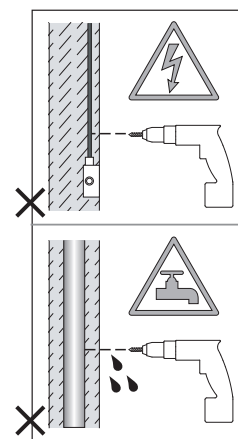

Cavo positivo: normalmente marrone o rosso
Cavo neutro: normalmente blu o nero
Cavo terra: normalmente verde o giallo

FR

Lire attentivement les instructions avant de commencer le montage

Phase: Normalement Brun / Rouge
Neutre: Normalement Bleu / Noir
Terre: Normalement Vert / Jaune

DE

Lesen sie bitte die anweisungen sorgfältig durch, bevor sie mit dem zusammenbauen beginnen

Phase: Normalerweise Braun / Rot
Nulleiter: Normalerweise Blau / Schwarz
Erde: Normalerweise Grün / Gelb

For Ceiling Use Only
Seulement pour montage au plafond
Da utilizzarsi solo al soffitto
Nur für den Deckengebrauch