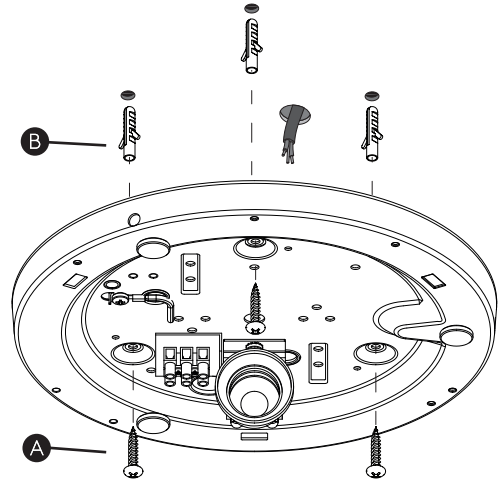

1

Turn off power
Couper le courant! /
Spegner la corrente! /
Strom Abshalten!

2

3

4

5