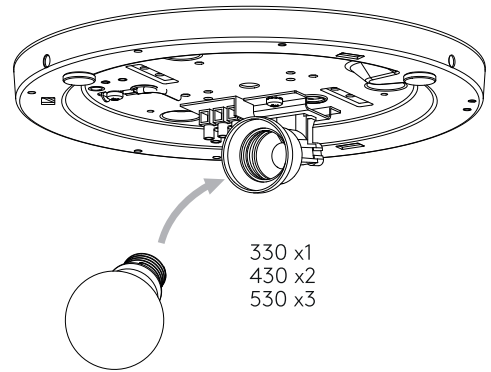

1

Turn off power
Couper le courant! /
Spegner la corrente! /
Strom Abshalten!

2

3

4

5