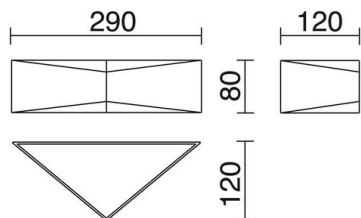

# GEOMETRIC

659A-G05X1A-90

Wall Bracket GEOMETRIC IP65 E27 LED Bulb 10W up-down Brown oxide

Familia de apliques Geometric está fabricada de acero con IP65, disponible en tres colores marfil, marrón y antracita, incluye la lámpara. Gracias a su diseño moderno es adecuada para iluminar las zonas residenciales del exterior.

## GENERAL DATA

Category	Surface
Family	Geometric
Finish	[90] Brown oxide
Location	Outdoor
Installation	Wall
Body material	Steel
Diffuser material	Frosted glass
ETIM class	EC0028g2
EAN	8435258628997

## TECHNICAL DATA

Dimensions	Height x Width x Length (mm): 80 x 290 x 120
IP	IP65
Corrosion resistance	Yes
Protection class	Class I
Frequency	50/60 Hz
Input voltage	220-240V AC V
Auxiliary gear	Without equipment, not needed
Weight	2.75 Kg
Cable outlets	1
ECORAE category I	LED-B
ECORAE I	0.5