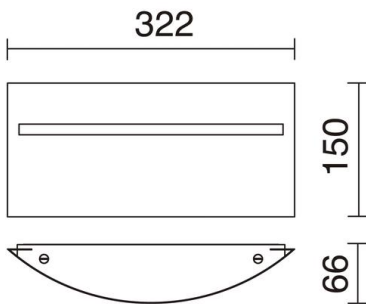

CLUNY 691A-L0116A-40 Wall Bracket CLUNY LED SMD 16W CRI80 up-down Brushed aluminum

CLUNY es una familia de luminaras LED que han sido diseñadas en vistas a la decoración e iluminación LED de espacios interiores de hoteles y hogares. Este aplique LED de pared tiene una doble emisión de luz: directa e indirecta. CLUNY mezcla el acero con el cristal y un diseño ondulado que encaja en cualquier tipo de mobiliario en interiores. Además, CLUNY ha sido desarrollado a partir de tres acabados: blanco, cromo y aluminio cepillado en vistas a combinar su estética con cualquier diseño interior.

GENERAL DATA

Category	Surface
Family	Cluny
Finish	[40] Brushed aluminum
Location	Indoor
Installation	Wall
Body material	Steel
Diffuser material	Frosted glass
ETIM class	EC0028g2
EAN	8435256542554

LIGHT SOURCES AND BEAMS

Sources	LED SMD 16W max. CRI80
Beams	Direct symmetric Indirect symmetric

TECHNICAL DATA

IP	IP20
Protection class	Class I
Frequency	50/60 Hz
Input voltage	110-240V AC V
Lifetime	40,000 h
LED lifetime L	80
LED lifetime B	50
Weight	1.0 Kg
ECORAE category I	LED-B