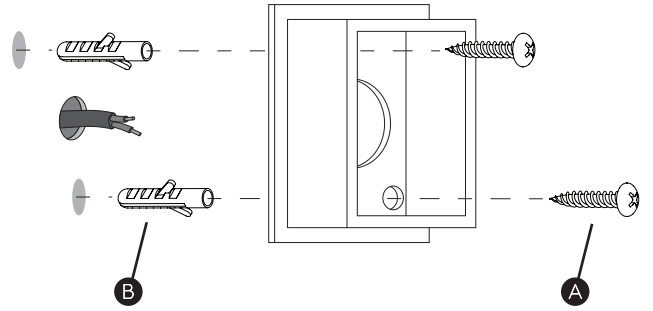

Phase: Normalerweise Braun / Rot  
Nulleiter: Normalerweise Blau / Schwarz

For wall use only  
Usage mural uniquement  
Solo per uso a parete  
Nur zur Verwendung als Wandleuchte

1

Turn off power  
 Couper le courant! /  
 Spegner la corrente! /  
 Strom Abstopfen!

2

3

A Wiring from product /  
 Fil de produit /  
 Cavo dal prodotto /  
 Beleuchtungskabel

4

5