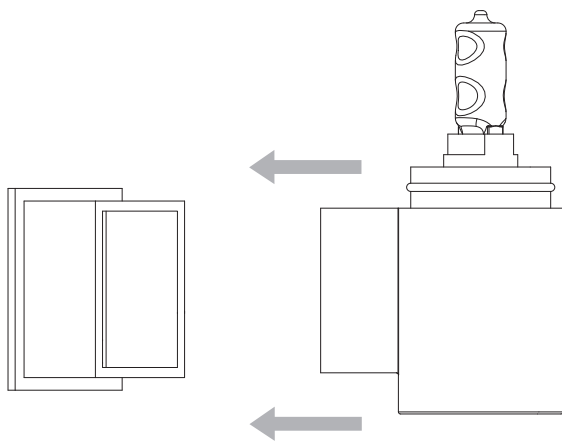

GB

Please read the instructions carefully before commencing assembly

Live: Normally Brown / Red  
Neutral: Normally Blue / Black

IT

Leggere attentamente le istruzioni prima di cominciare l'assemblaggio

Cavo positivo: normalmente marrone o rosso  
Cavo neutro: normalmente blu o nero

Phase: Normalerweise Braun / Rot  
Nulleiter: Normalerweise Blau / Schwarz

For wall use only  
Usage mural uniquement  
Solo per uso a parete  
Nur zur Verwendung als Wandleuchte

1

Turn off power  
 Couper le courant! /  
 Spegner la corrente! /  
 Strom Abstopfen!

2

3

A Wiring from product /  
 Fil de produit /  
 Cavo dal prodotto /  
 Beleuchtungskabel

4

5