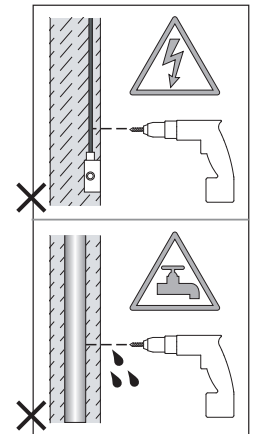

GB

Please read the instructions carefully before commencing assembly

Live: Normally Brown / Red  
Neutral: Normally Blue / Black

IT

Leggere attentamente le istruzioni prima di cominciare l'assemblaggio

Cavo positivo: normalmente marrone o rosso  
Cavo neutro: normalmente blu o nero

FR

Lire attentivement les instructions avant de commencer le montage

Phase: Normalement Brun / Rouge  
Neutre: Normalement Bleu / Noir

DE

Lesen sie bitte die anweisungen sorgfältig durch, bevor sie mit dem zusammenbauen beginnen

Phase: Normalerweise Braun / Rot  
Nulleiter: Normalerweise Blau / Schwarz

For wall use only  
Usage mural uniquement  
Solo per uso a parete  
Nur zur Verwendung als Wandleuchte

1

Turn off power  
 Couper le courant! /  
 Spegner la corrente! /  
 Strom Abstopfen!