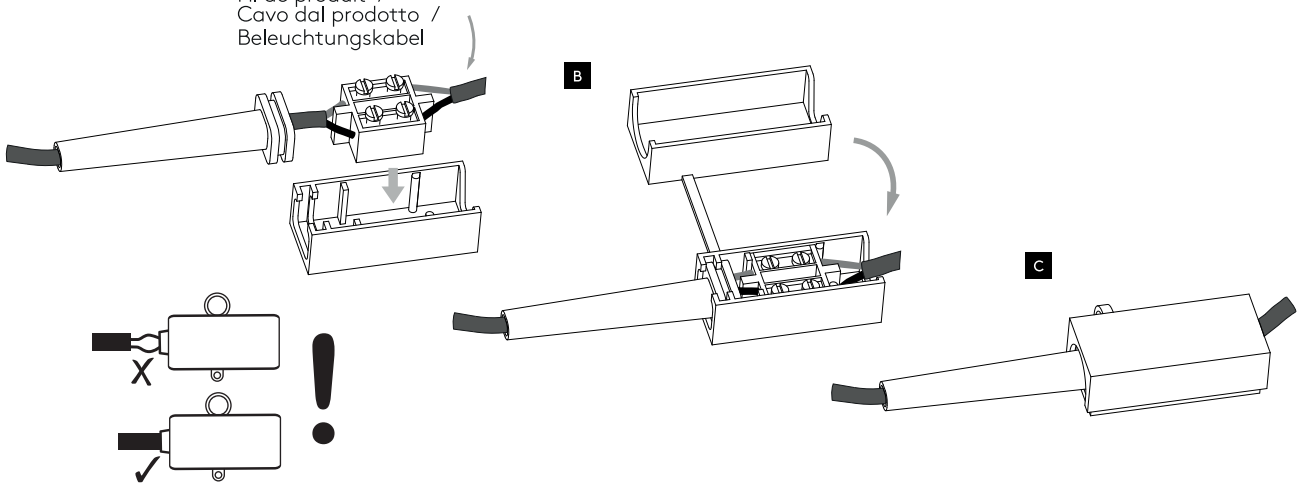

Phase: Normalerweise Braun / Rot  
Nulleiter: Normalerweise Blau / Schwarz

For wall use only  
Usage mural uniquement  
Solo per uso a parete  
Nur zur Verwendung als Wandleuchte

1

Turn off power  
 Couper le courant! /  
 Spegner la corrente! /  
 Strom Abstopfen!

2

3

A Wiring from product /  
 Fil de produit /  
 Cavo dal prodotto /  
 Beleuchtungskabel

4

5