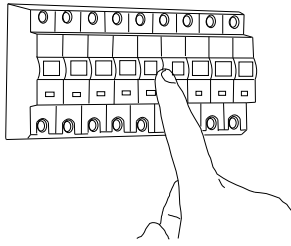

GB

Please read the instructions carefully before commencing assembly

Live: Normally Brown / Red  
Neutral: Normally Blue / Black

IT

Leggere attentamente le istruzioni prima di cominciare l'assemblaggio

Cavo positivo: normalmente marrone o rosso  
Cavo neutro: normalmente blu o nero

FR

Lire attentivement les instructions avant de commencer le montage

Phase: Normalement Brun / Rouge  
Neutre: Normalement Bleu / Noir

DE

Lesen sie bitte die anweisungen sorgfältig durch, bevor sie mit dem zusammenbauen beginnen

Phase: Normalerweise Braun / Rot  
Nulleiter: Normalerweise Blau / Schwarz

For wall use only  
Usage mural uniquement  
Solo per uso a parete  
Nur zur Verwendung als Wandleuchte

1

Turn off power  
 Couper le courant! /  
 Spegner la corrente! /  
 Strom Abstopfen!