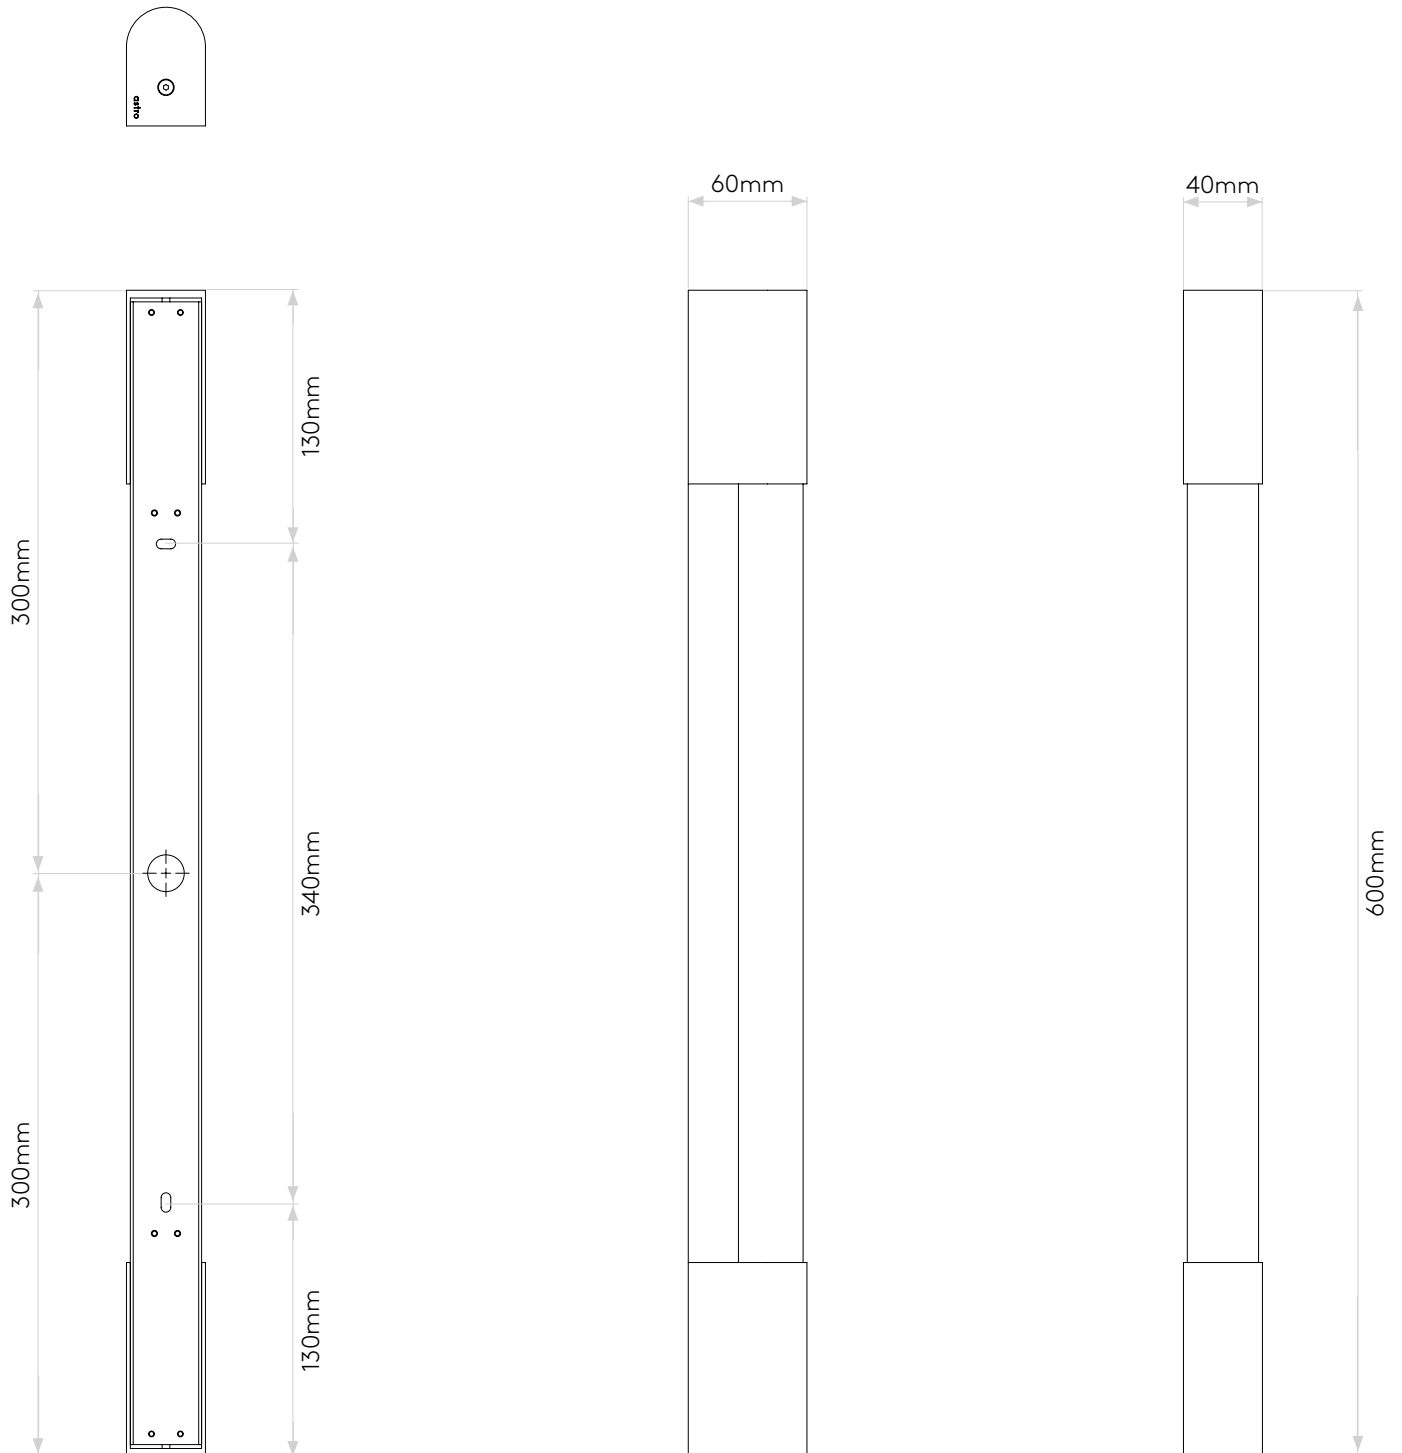

Please note that some dimensions may vary slightly due to manufacturing tolerances, this includes cable entry and fixing holes

Veuillez noter que certaines dimensions peuvent varier légèrement en raison des tolérances de fabrication, y compris l'entrée de câble et les trous de fixation.

Bitte beachten Sie, dass die Maße Fertigungstoleranzen unterliegen und daher in geringem Umfang von der angegebenen Größe abweichen können. Dies gilt auch für Kabeleingänge und Befestigungslöcher.

Si prega notare che possono esserci piccole variazioni in alcune dimensioni dovute alle tolleranze di produzione, queste includono l'ingresso del cavo e i fori di fissaggio.