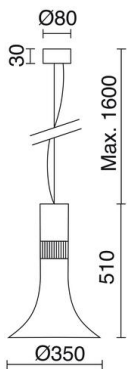

# GANG 800A-L3142B-01

Suspended Lamp GANG LED COB 45W 4500lm CRI80 3000K 70° White

GANG es un lámpara de techo de singular diseño que puede realzar la decoración de espacios contemporáneos o modernos ya sean funcionales o sofisticados. Esta lámpara colgante LED ha sido fabricada mediante partículas de acero y aluminio y diseñada en cuatro colores: blanco, negro, plata y oro. GANG es la luminaria ideal para el diseño y decoración de recepciones o lobbys en hoteles, oficinas y otros espacios de reunión.

## GENERAL DATA

Category	Pendant
Family	Gang
Finish	[01] White
Location	Indoor
Installation	Ceiling
Body material	Steel, Aluminum
Reflector material	Steel
ETIM class	EC001743
EAN	8433264071394

## TECHNICAL DATA

Dimensions	Height x Diameter (mm): 510 x 350
IP	IP20
Protection class	Class I
Frequency	50/60 Hz
Input voltage	220-240V AC V
Power factor	0.9
Auxiliary gear	Electronic
Lifetime	40.000 h
LED lifetime L	80
LED lifetime B	20
Weight	1.6 Kg
ECORAE category I	LED-B

## PHOTOMETRIC DATA

h (m)	d (m)	E (lux)
1,00	0,61	3372
2,00	1,22	843
3,00	1,83	375
4,00	2,44	211
5,00	3,05	135