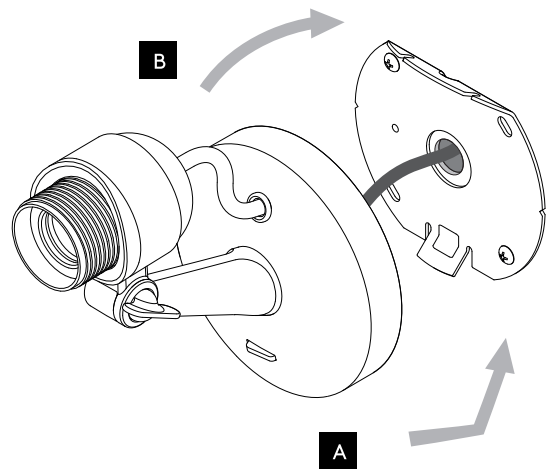

1

Turn off power
Couper le courant! /
Spegnere la corrente! /
Strom Abhalten!

2

3

4

5

6