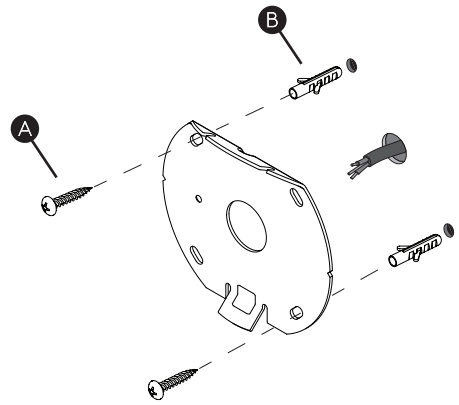

1

Turn off power
Couper le courant! /
Spegnere la corrente! /
Strom Abhalten!

2

3

4

5

6