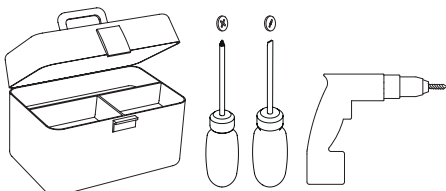

For Wall Use Only
Usage mural uniquement
Solo per uso a parete
Nur zur Verwendung als Wandleuchte