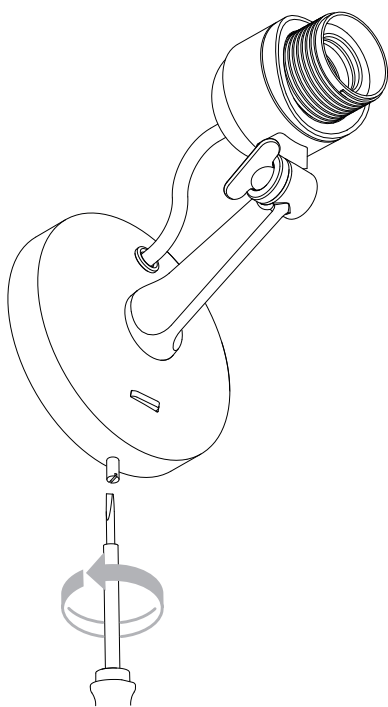

Imari Wall Adjustable

astro

GB

Please read the instructions carefully before commencing assembly

Live: Normally Brown / Red
Neutral: Normally Blue / Black
Earth: Normally Green / Yellow

IT

Leggere attentamente le istruzioni prima di cominciare l'assemblaggio

DE

Lesen sie bitte die anweisungen sorgfältig durch, bevor sie mit dem zusammenbauen beginnen

Phase: Normalerweise Braun / Rot
Nulleiter: Normalerweise Blau / Schwarz
Erde: Normalerweise Grün / Gelb

For Wall Use Only
Usage mural uniquement
Solo per uso a parete
Nur zur Verwendung als Wandleuchte

1

Turn off power
Couper le courant! /
Spegnere la corrente! /
Strom Abhalten!

2

3

4

5

6