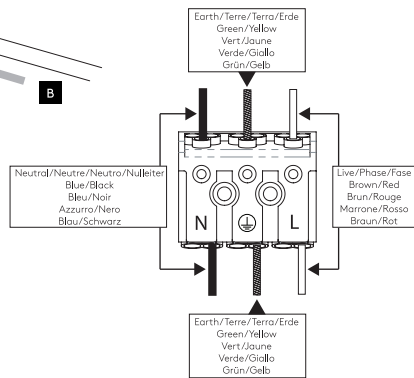

Imari Wall Adjustable

astro

GB

Please read the instructions carefully before commencing assembly

Live: Normally Brown / Red
Neutral: Normally Blue / Black
Earth: Normally Green / Yellow

IT

Leggere attentamente le istruzioni prima di cominciare l'assemblaggio

Cavo positivo: normalmente marrone o rosso
Cavo neutro: normalmente blu o nero
Cavo terra: normalmente verde o giallo

FR

Lire attentivement les instructions avant de commencer le montage

Phase: Normalement Brun / Rouge
Neutre: Normalement Bleu / Noir
Terre: Normalement Vert / Jaune

DE

Lesen sie bitte die anweisungen sorgfältig durch, bevor sie mit dem zusammenbauen beginnen

Phase: Normalerweise Braun / Rot
Nulleiter: Normalerweise Blau / Schwarz
Erde: Normalerweise Grün / Gelb

For Wall Use Only
Usage mural uniquement
Solo per uso a parete
Nur zur Verwendung als Wandleuchte

1

Turn off power
Couper le courant! /
Spegnere la corrente! /
Strom Abhalten!

2

3

4

5

6