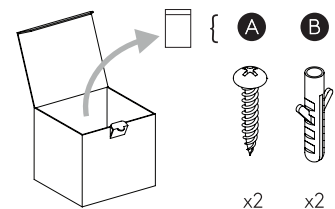

For Wall Use Only
Usage mural uniquement
Solo per uso a parete
Nur zur Verwendung als Wandleuchte