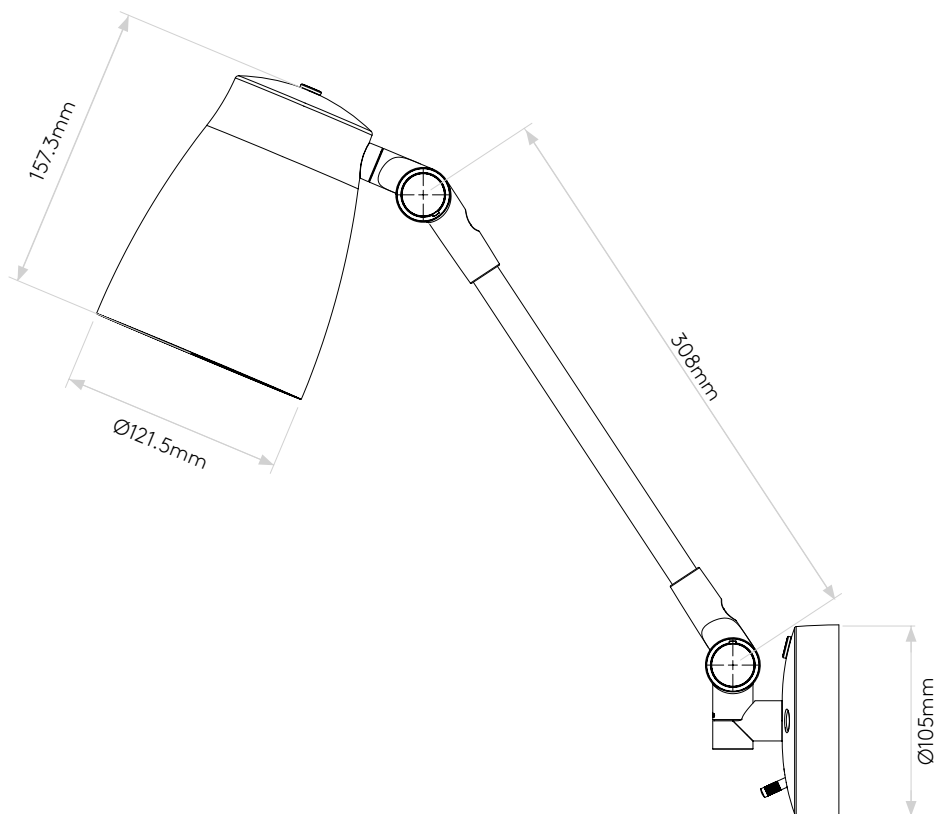

Please note that some dimensions may vary slightly due to manufacturing tolerances, this includes cable entry and fixing holes

Veillez noter que certaines dimensions peuvent varier légèrement en raison des tolérances de fabrication, y compris l'entrée de câble et les trous de fixation.

Bitte beachten Sie, dass die Maße Fertigungstoleranzen unterliegen und daher in geringem Umfang von der angegebenen Größe abweichen können. Dies gilt auch für Kabeleingänge und Befestigungslöcher.

Si prega notare che possono esserci piccole variazioni in alcune dimensioni dovute alle tolleranze di produzione, queste includono l'ingresso del cavo e i fori di fissaggio.