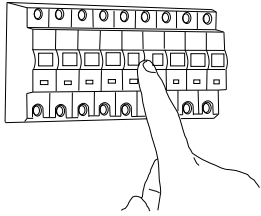

Phase: Normalement Brun / Rouge  
Neutre: Normalement Bleu / Noir  
Terre: Normalement Vert / Jaune

IT

Leggere attentamente le istruzioni prima di cominciare l'assemblaggio

Cavo positivo: normalmente marrone o rosso  
Cavo neutro: normalmente blu o nero  
Cavo terra: normalmente verde o giallo

DE

Lesen sie bitte die anweisungen sorgfältig durch, bevor sie mit dem zusammenbauen beginnen

Phase: Normalerweise Braun / Rot  
Nulleiter: Normalerweise Blau / Schwarz  
Erde: Normalerweise Grün / Gelb

For Ceiling Use Only  
Seulement pour montage au plafond  
Da utilizzarsi solo al soffitto  
Nur für den Deckengebrauch

x4 Twin/Triple  
x6 Four/Five Bar

1

Turn off power  
 Couper le courant! /  
 Spegnere la corrente! /  
 Strom Abhalten!