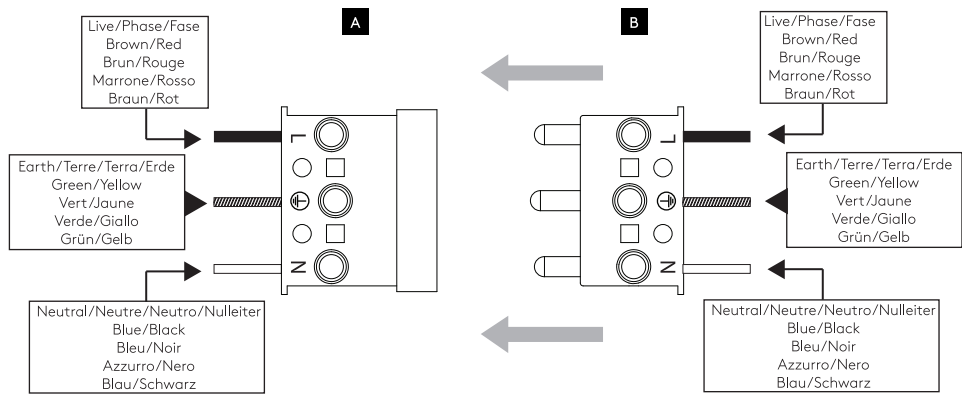

Phase: Normalement Brun / Rouge  
Neutre: Normalement Bleu / Noir  
Terre: Normalement Vert / Jaune

IT

Leggere attentamente le istruzioni prima di cominciare l'assemblaggio

Cavo positivo: normalmente marrone o rosso  
Cavo neutro: normalmente blu o nero  
Cavo terra: normalmente verde o giallo

DE

Lesen sie bitte die anweisungen sorgfältig durch, bevor sie mit dem zusammenbauen beginnen

Phase: Normalerweise Braun / Rot  
Nulleiter: Normalerweise Blau / Schwarz  
Erde: Normalerweise Grün / Gelb

2

Four/Five Bar

Two people required  
 Deux personnes sont nécessaires  
 Sono necessarie due persone  
 Zwei Leute benötigt

3

~ 100-240V AC

WIRING FROM PRODUCT /

Fil de produit /  
 Cavo dal prodotto /  
 Beleuchtungskabel

4

Make sure the wires are inside the product.  
Assurez-vous que les fils sont à l'intérieur du produit.  
Assicurarsi che i fili siano all'interno del prodotto.  
Stellen Sie sicher, dass sich die Drähte  
im Inneren des Produkts befinden.