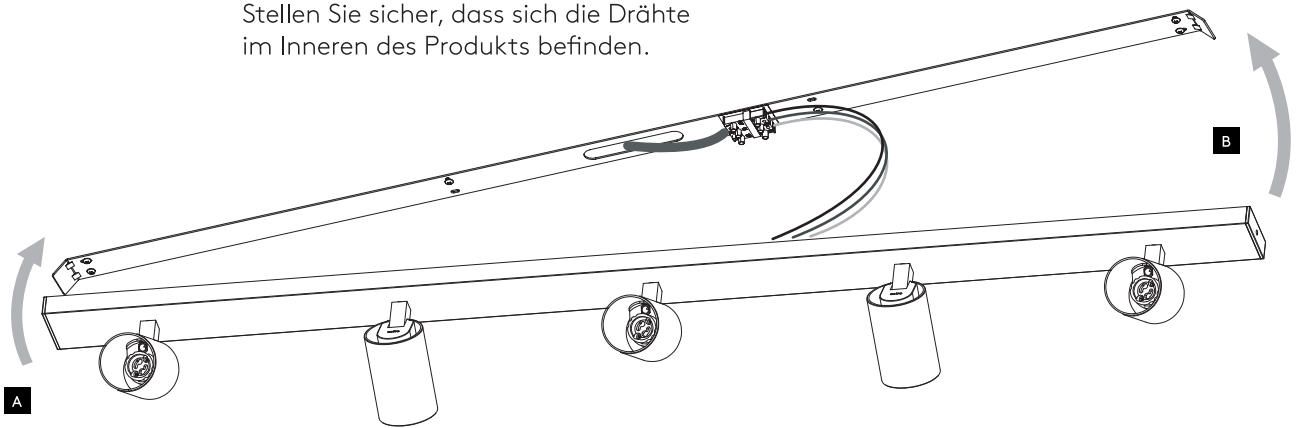

2

Four/Five Bar

Two people required  
 Deux personnes sont nécessaires  
 Sono necessarie due persone  
 Zwei Leute benötigt

3

~ 100-240V AC

WIRING FROM PRODUCT /

Fil de produit /  
 Cavo dal prodotto /  
 Beleuchtungskabel

4

Make sure the wires are inside the product.  
Assurez-vous que les fils sont à l'intérieur du produit.  
Assicurarsi che i fili siano all'interno del prodotto.  
Stellen Sie sicher, dass sich die Drähte  
im Inneren des Produkts befinden.