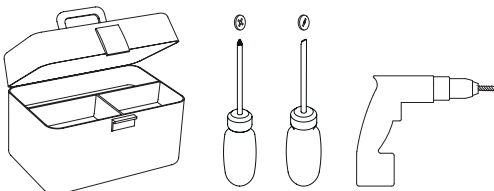

GB

Please read the instructions carefully before commencing assembly

Live: Normally Brown / Red
Neutral: Normally Blue / Black
Earth: Normally Green / Yellow

FR

Lire attentivement les instructions avant de commencer le montage

Phase: Normalement Brun / Rouge
Neutre: Normalement Bleu / Noir
Terre: Normalement Vert / Jaune

IT

Leggere attentamente le istruzioni prima di cominciare l'assemblaggio

Cavo positivo: normalmente marrone o rosso
Cavo neutro: normalmente blu o nero
Cavo terra: normalmente verde o giallo

DE

Lesen sie bitte die anweisungen sorgfältig durch, bevor sie mit dem zusammenbauen beginnen

Phase: Normalerweise Braun / Rot
Nulleiter: Normalerweise Blau / Schwarz
Erde: Normalerweise Grün / Gelb

For Ceiling Use Only
Seulement pour montage au plafond
Da utilizzarsi solo al soffitto
Nur für den Deckengebrauch

x4 Twin/Triple
x6 Four/Five Bar