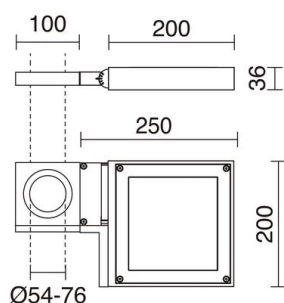

# TINA 928D-L3126B-04

Spotlight for Bollard TINA IP65 LED SMD 26W 3300lm CRI90 3000K 8° 90° Anthracite

La familia Tina consiste en proyectores de superficie montados sobre la pared y proyectores de poste, está fabricada de aluminio y cuenta con IP65. Está disponible en varias temperaturas de color y diferentes tamaños, su durabilidad es de 50000 horas. Gracias a su versatilidad es ideal para instalaciones en espacios exteriores.

### GENERAL DATA

Category	Spotlights
Family	Tina
Finish	[04] Anthracite
Location	Outdoor
Installation	Wall
Body material	Aluminum
Diffuser material	Transparent glass
ETIM class	EC001744
EAN	8433264105068

### LIGHT SOURCES AND BEAMS

Sources	LED SMD 26W max. 3300lm 3000K CRI90
Total flux	2830 lm
Energy efficiency	E
Beam	8° - Directa

### TECHNICAL DATA

Dimensions	Width x Height x Depth (mm): 200 x 36 x 350
IP	IP65
Protection class	Class I
Frequency	50/60 Hz
Input voltage	220-240V AC V
Output current	520 mA
Power factor	0.95
Auxiliary gear	Electronic
Auxiliary equipment brand	TCI
Lifetime	50.000 h
LED lifetime L	80
LED lifetime B	20
Cable outlets	1
Tilt angle	90.0 °
Rotation angle	350.0 °
ECORAE category I	LED-C