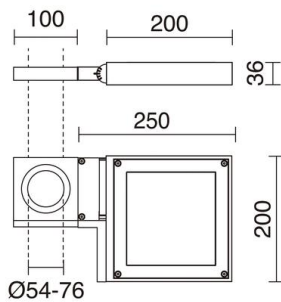

# TINA 928D-L3326B-04

Spotlight for Bollard TINA IP65 LED SMD 26W 3850lm CRI80 4000K 8° 90° Anthracite

La familia Tina consiste en proyectores de superficie montados sobre la pared y proyectores de poste, está fabricada de aluminio y cuenta con IP65. Está disponible en varias temperaturas de color y diferentes tamaños, su durabilidad es de 50000 horas. Gracias a su versatilidad es ideal para instalaciones en espacios exteriores.

### GENERAL DATA

Category	Spotlights
Family	Tina
Finish	[04] Anthracite
Location	Outdoor
Installation	Wall
Body material	Aluminum
Diffuser material	Transparent glass
ETIM class	EC001744
EAN	8433264105075

### LIGHT SOURCES AND BEAMS

Sources	LED SMD 26W max. 3850lm 4000K CRI80
Total flux	3340 lm
Energy efficiency	D
Beam	8° - Directa

### TECHNICAL DATA

Dimensions	Width x Height x Depth (mm): 200 x 36 x 350
IP	IP65
Protection class	Class I
Frequency	50/60 Hz
Input voltage	220-240V AC V
Power factor	0.95
Auxiliary gear	Electronic
Auxiliary equipment brand	TCI
Lifetime	50.000 h
LED lifetime L	80
LED lifetime B	20
Cable outlets	1
Tilt angle	90.0 °
Rotation angle	350.0 °