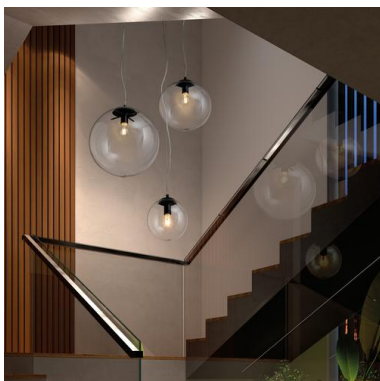

## Suspended Lamp OXY E27 40W ø200mm Transparent glass Chrome

La familia Oxy fabricada en acero, es una luminaria sofisticada que se adapta a diversos espacios interiores. Se recomienda combinar distintos tamaños en un mismo espacio. Disponible en color cromo, negro y oro.

### GENERAL DATA

Category	Pendant
Family	Oxy
Finish	[32] Chrome
Location	Indoor
Installation	Ceiling
Body material	Steel
Diffuser material	Transparent glass
EAN	8433264116668