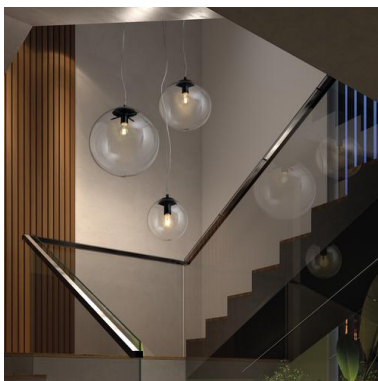

OXY 984A-G05X1A-47

Suspended Lamp OXY E27 40W ø200mm Transparent glass Gold

La familia Oxy fabricada en acero, es una luminaria sofisticada que se adapta a diversos espacios interiores. Se recomienda combinar distintos tamaños en un mismo espacio. Disponible en color cromo, negro y oro.

GENERAL DATA

Category	Pendant
Family	Oxy
Finish	[47] Gold
Location	Indoor
Installation	Ceiling
Body material	Steel
Diffuser material	Transparent glass
EAN	8433264116675

LIGHT SOURCES AND BEAMS

Sources	E27 LED Bulb/TC-TSE/HAL 40W max.
Lamp included	No
Beam	Diffuse

TECHNICAL DATA

Dimensions	Diameter x Maximum height (mm): 200 x 1500
IP	IP40
Protection class	Class I
Frequency	50/60 Hz
Input voltage	110-240V AC V
ECORAE category I	CAT-A

OXY 984A-G05X1A-47

Suspended Lamp OXY E27 40W ø200mm Transparent glass Gold