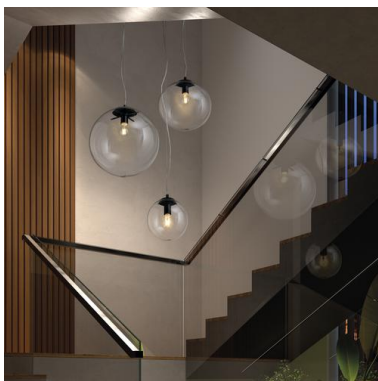

OXY 984B-G05X1A-47

Suspended Lamp OXY E27 40W ø250mm Transparent glass Gold

La familia Oxy fabricada en acero, es una luminaria sofisticada que se adapta a diversos espacios interiores. Se recomienda combinar distintos tamaños en un mismo espacio. Disponible en color cromo, negro y oro.

GENERAL DATA

Category	Pendant
Family	Oxy
Finish	[47] Gold
Location	Indoor
Installation	Ceiling
Body material	Steel
Diffuser material	Transparent glass
EAN	8433264116705

LIGHT SOURCES AND BEAMS

Sources	E27 LED Bulb/TC-TSE/HAL 40W max.
Lamp included	No
Beam	Diffuse

TECHNICAL DATA

Dimensions	Diameter x Maximum height (mm): 250 x 1500
IP	IP40
Protection class	Class I
Frequency	50/60 Hz
Input voltage	110-240V AC V
ECORAE category I	CAT-A

OXY 984B-G05X1A-47

Suspended Lamp OXY E27 40W ø250mm Transparent glass Gold