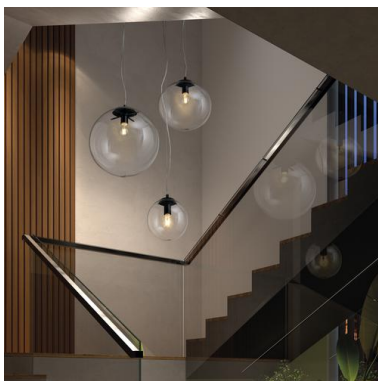

OXY 984D-G05X1A-47

Suspended Lamp OXY E27 60W ø350mm Transparent glass Gold

La familia Oxy fabricada en acero, es una luminaria sofisticada que se adapta a diversos espacios interiores. Se recomienda combinar distintos tamaños en un mismo espacio. Disponible en color cromo, negro y oro.

GENERAL DATA

Category	Pendant
Family	Oxy
Finish	[47] Gold
Location	Indoor
Installation	Ceiling
Body material	Steel
Diffuser material	Transparent glass
EAN	8433264116767

LIGHT SOURCES AND BEAMS

Sources	E27 LED Bulb/TC-TSE/HAL 60W max.
Lamp included	No
Beam	Diffuse

TECHNICAL DATA

Dimensions	Diameter x Maximum height (mm): 350 x 1500
IP	IP40
Protection class	Class I
Frequency	50/60 Hz
Input voltage	110-240V AC V
ECORAE category I	CAT-A

OXY 984D-G05X1A-47

Suspended Lamp OXY E27 60W ø350mm Transparent glass Gold