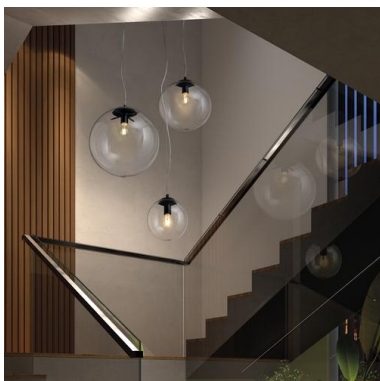

## Suspended Lamp OXY E27 60W ø400mm Transparent glass Chrome

La familia Oxy fabricada en acero, es una luminaria sofisticada que se adapta a diversos espacios interiores. Se recomienda combinar distintos tamaños en un mismo espacio. Disponible en color cromo, negro y oro.

### GENERAL DATA

Category	Pendant
Family	Oxy
Finish	[32] Chrome
Location	Indoor
Installation	Ceiling
Body material	Steel
Diffuser material	Transparent glass
EAN	8433264116781