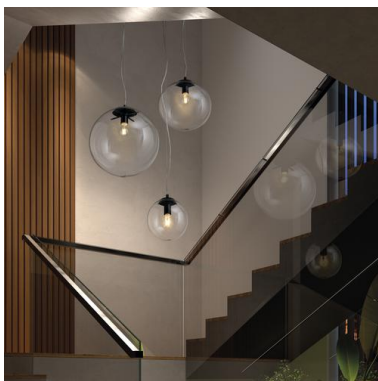

## Suspended Lamp OXY E27 60W ø400mm Transparent glass Gold

La familia Oxy fabricada en acero, es una luminaria sofisticada que se adapta a diversos espacios interiores. Se recomienda combinar distintos tamaños en un mismo espacio. Disponible en color cromo, negro y oro.