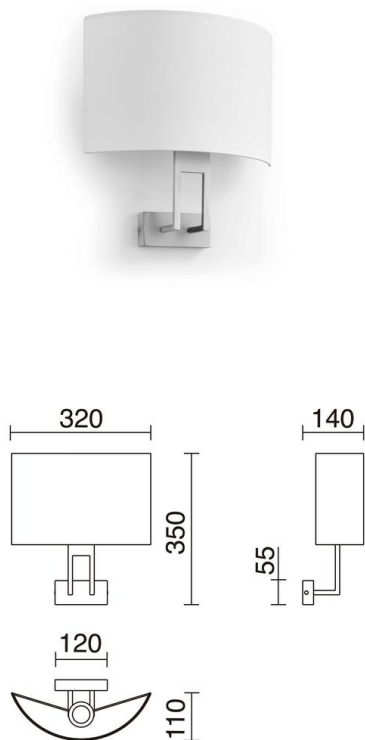

CLASSICAL 986A-G05X1A-35-CA Wall Bracket CLASSICAL E27 40W Satin nickel Cotton White

La familia Classical está fabricada en acero con pantalla de algodón. Es una luminaria con un toque clásico que aporta sofisticación al espacio. Disponible en versión pie de salón, sobremesa y aplique de pared. Hay dos versiones de base, en color níquel satinado o oro. La pantalla está disponible en color blanco y negro.

GENERAL DATA

Category	Surface
Family	CLASSICAL
Finish	[35] Satin nickel / [CA] Cotton White
Location	Indoor
Installation	Wall
Body material	Steel
Lampshade material	Algodón Blanco
EAN	8433264118419

LIGHT SOURCES AND BEAMS

Sources	E27 CFL G45/HAL G45/LED Bulb G45 40W max.
Lamp included	No
Beam	Diffuse

TECHNICAL DATA

Dimensions	Width x Height x Depth (mm): 320 x 250 x 140
IP	IP20
Protection class	Class I
Frequency	50/60 Hz
Input voltage	110-240V AC V

CLASSICAL 986A-G05X1A-35-CA Wall Bracket CLASSICAL E27 40W Satin nickel Cotton White

RECOMMENDED ACCESSORIES

632H-L0504B-01
Lamp LED FILAMENT E27 LED
Bulb 4W 450lm/450lm CRI80
2000K/2500K White

Input voltage	220-240V AC
Frequency	50/60
Wattage (W)	4.0
IP	IP20